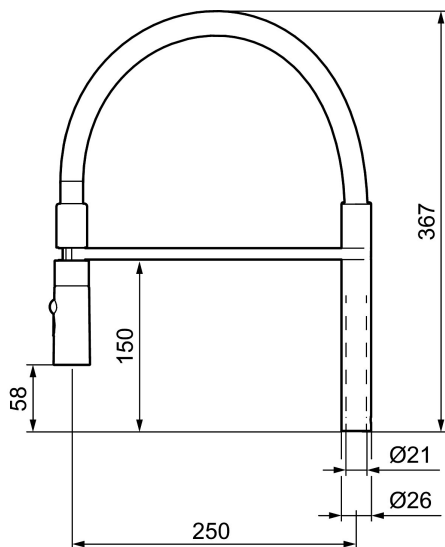

## Komplett overbygg med hånddusj

Art.no.: 409563.0015

Utførende: Krom, rosa slange

- For MORA ONE miniprofi kjøkken