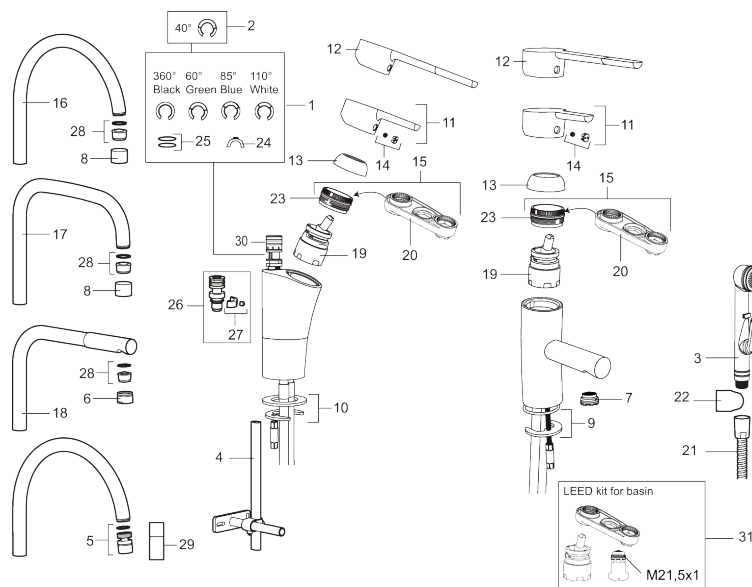

Artikel-nummer: 732051 VVS: 705909204

Beskrivelse: Krom, tilslutning G3/8

Unikke egenskaber

Tilbageløbssikring

- Til køkkenvask.
- ESS (Energy Saving System).
- Med høj J-svingtud 60°, 85°, 110° eller 360°.
- 237 mm fremspring.
- Soft Closing og keramisk kartusche.
- Indbygget temperatur- og flowbegrænser.
- Eco (Energi- og vandbesparende perlator).
- Flexible tilslutningsslanger.
- Godkendt af Svenska Reumatikerförbundet.
- Lead Free (blyfri)
- Hulmål Ø32-37 mm.
- **5 års trykgaranti.**

PRODUKTBESKRIVELSE

Etgrebsarmatur, Mora MMIX K7

Mora MMIX kombinerer et formsmukt og ergonomisk design med et energieffektivt indre. Designet er præget af en kærtegnende bølgende geometri og formidler en tidløs og sammenhængende stil gennem hele serien. Vores unikke miljøkoncept EcoSafe™ ligger til grund for udviklingsarbejdet og bidrager til et lavt energiforbrug og langsigtede miljøsyn.

Artikel-nummer: 732051

VVS: 705909204

Reservedelsliste

NR.	ART.NO	VVS	BESKRIVELSE
	37885000		Gummiring t Soft-PEX® rør 3/8", 10-pak
1	S600299		Pakningssæt med spærreriger
2	209543.AE	745148373	Svingtuds begrænsningssæt 40°
3	S600206		Selvlukkende håndbruser, krom
4	S600308		Stabiliseringssæt
5	S600314		Strålsamler M22 indiv, med kugleled, 7–9 l/min ved 3 bar
6	131415.AE		Perlatorhylster M24 udv., 15 mm, krom
7	S600312		Strålsamler M21,5 udv., 7–9 l/min ved 3 bar
7	409385.AE		Strålsamler M21,5 udv., 5 l/min ved 2–6 bar
7	S600228		Strålsamler M21,5 udv., 3 l/min ved 2–6 bar
7	409429.AE		Strålsamler M21,5 udv., 7–9 l/min ved 3 bar
8	131410.AE		Perlatorhylster M22 indiv.
9	S600160		Monteringssæt til håndvaskarmatur
10	S600159		Monteringssæt til køkkenarmatur
11	409389.AE	745148401	Greb, komplet