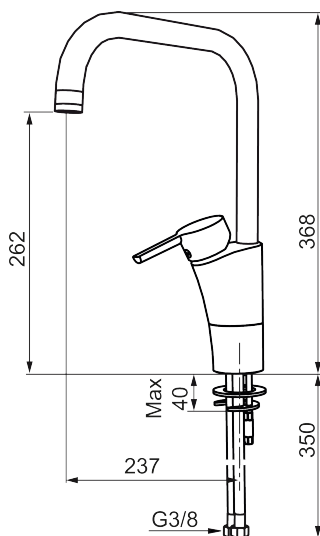

Artikel-nummer: 732051 VVS: 705909204

Beskrivelse: Krom, tilslutning G3/8

Unikke egenskaber

Tilbageløbssikring

- Til køkkenvask.
- ESS (Energy Saving System).
- Med høj J-svingtud 60°, 85°, 110° eller 360°.
- 237 mm fremspring.
- Soft Closing og keramisk kartusche.
- Indbygget temperatur- og flowbegrænser.
- Eco (Energi- og vandbesparende perlator).
- Flexible tilslutningsslanger.
- Godkendt af Svenska Reumatikerförbundet.
- Lead Free (blyfri)
- Hulmål Ø32-37 mm.
- **5 års trykgaranti.**

PRODUKTBESKRIVELSE

Etgrebsarmatur, Mora MMIX K7

Mora MMIX kombinerer et formsmukt og ergonomisk design med et energieffektivt indre. Designet er præget af en kærtegnende bølgende geometri og formidler en tidløs og sammenhængende stil gennem hele serien. Vores unikke miljøkoncept EcoSafe™ ligger til grund for udviklingsarbejdet og bidrager til et lavt energiforbrug og langsigtede miljøsyn.

Artikel-nummer: 732051

VVS: 705909204

Reservedelsliste

NR.	ART.NO	VVS	BESKRIVELSE
	37885000		Gummiring t Soft-PEX® rør 3/8", 10-pak
1	S600299		Pakningssæt med spærreriger
2	209543.AE	745148373	Svingtuds begrænsningssæt 40°
3	S600206		Selvlukkende håndbruser, krom
4	S600308		Stabiliseringssæt
5	S600314		Strålsamler M22 indiv, med kugleled, 7–9 l/min ved 3 bar
6	131415.AE		Perlatorhylster M24 udv., 15 mm, krom
7	S600312		Strålsamler M21,5 udv., 7–9 l/min ved 3 bar
7	409385.AE		Strålsamler M21,5 udv., 5 l/min ved 2–6 bar
7	S600228		Strålsamler M21,5 udv., 3 l/min ved 2–6 bar
7	409429.AE		Strålsamler M21,5 udv., 7–9 l/min ved 3 bar
8	131410.AE		Perlatorhylster M22 indiv.
9	S600160		Monteringssæt til håndvaskarmatur
10	S600159		Monteringssæt til køkkenarmatur
11	409389.AE	745148401	Greb, komplet