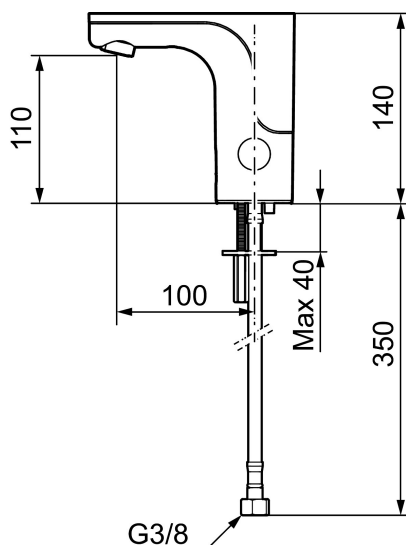

MORA MMIX tronic tvättställsblandare, för förblandat vatten, nätdrift

Sensorstyrda blandare har sitt ursprung i offentliga miljöer, men börjar mer och mer hitta in i det moderna hemmet. Mora MMIX Tronic är en ny generation av svensktutvecklade sensorstyrda blandare med all teknik integrerad i blandarhuset, dvs ingen elektronik under tvättstället. Den sparar både vatten och energi, och är lika enkel att installera som en vanlig tvättställsblandare. Mora MMIX Tronic levereras förberedd för batteri- alt. nätdrift, men det är enkelt att ändra senare.

Art.nr: 720092 RSK: 8553580 Flöde 3 bar: 5,4 l/min

Utförande: Krom, nätdrift, exkl. transformator

Unika egenskaper

Skyddsmodul 

- För förblandat vatten, ett anslutningsrör
- Utan temperaturvred, nätdrift (exkl. transformator)
- Mjukstängande magnetventil
- Vandalsäkert utförande i metall
- Eco (energi- och vattenbesparande konstantflödesstrålsamlare, 5 l/min vid 2–6 bar)
- Spoltidsbegränsning, förhindrar översvämning
- Framspolningsfunktion 30 sek via sensorn
- Avstängning av flöde i 60 sek via sensorn, (används t.ex. vid rengöring)
- Låg strömförbrukning – Lång livslängd
- Kan genomspolas med hetvatten för legionella sanering
- IP-klass sensor: IP67
- Återströmningsskydd enligt EU-standard SS-EN 1717
- Miljövänliga material, Lead Free, Nickelfri

- Automatisk justering av sensoravståndet
- Flexibla anslutningsrör i metallspunnen Soft PEX[®], lekande G3/8
- Hålmått Ø33,5-37 mm

Inställningar:

- Programmerbar funktion för hygienspolning
- Valbar spoltid