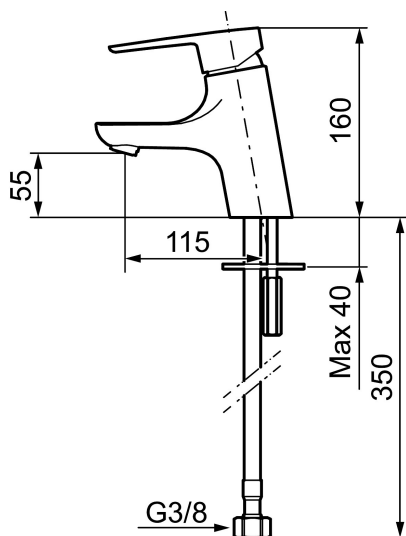

CERA B5 tvättställsblandare

Mora Cera är en tvättställsblandare med tilltalande modern design som samtidigt är energieffektiv och användarvänlig för hela familjen. Mora Cera skapar en lyxig känsla i ditt badrum, samtidigt som du sparar på både miljön och energikostnader. De integrerade sparfunktionerna i kranen påverkar inte användarkomforten - det som du kommer att märka är att vatten och energikostnaderna minskar!

Art.nr: 243001.CA RSK: 8344535 Flöde 3 bar: 4,8 l/min

Utförande: Krom, ansl. lekande G3/8

Unika egenskaper

Skyddsmodul 

- ESS (energisparsystem)
- Mjukstängning med keramisk tätning
- Omställbar flödesbegränsning och temperaturspär
- Eco (energi- och vattenbesparande konstantflödesstrålsamlare, 5 l/min vid 2–6 bar)
- Flexibla anslutningsrör i metallomspunnen Soft PEX®
- Godkänd av reumatikerförbundet
- Hålmått Ø33,5-37 mm