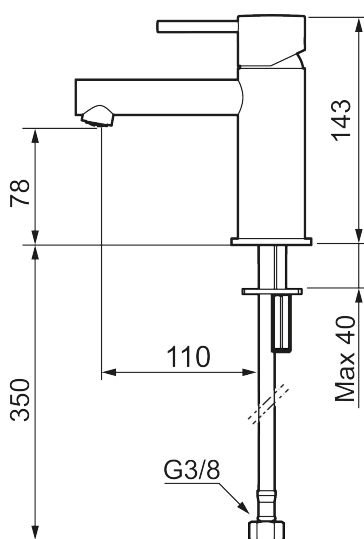

Unika egenskaper

Skyddsmodul 

INXX II sharp, small tvättställsblandare

INXX II tvättställsblandare finns i tre olika höjder där small är en låg blandare anpassad för mindre handfat. Med en tålig mattsvart nyans och tvättställsblandarens raka karaktär med lång pip och lutande munstycke – gör INXX II sharp både snygg och bekväm att använda. Blandaren är testad och godkänd utifrån de byggregler som finns och är energieffektiv, vilket innebär att den ger en lägre vatten- och energiförbrukning utan att ge avkall på komforten. Bottenventil finns som tillbehör i samma nyans.

Om serien

INXX II är en elegant och tidlös serie i en palett av noga utvalda nyanser. Kombinationen av hög kvalitet, sober design och skön komfort gör den till den ultimata serien.

Art.nr: 273003.12CA RSK: 8278259 Flöde 3 bar: 4,5 l/min

Utförande: Mattsvart

- Keramisk tätning
- Omställbar flödesbegränsning och temperaturspär
- Flexibla anslutningsrör i metallomspunnen Soft PEX[®], lekande G3/8
- Hålmått Ø34-37 mm