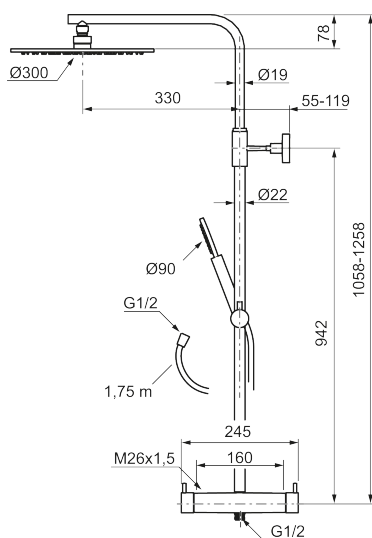

MORA INXX II shower system kit

Med en tålig mattgrå nyans förenar INXX II klassisk design med hög prestanda och erbjuder en jämn temperatur, hög komfort och ett starkt skydd mot skållning. Takduschens stora tunna taksil gör att duschen passar lika bra i ett badrum med stark karaktär och effektfulla former som i ett sobert badrum skapat för avkopplande stunder. Blandaren är testad och godkänd utifrån de byggregler som finns och är energieffektiv, vilket innebär att den ger en lägre vatten- och energiförbrukning utan att ge avkall på komforten. INXX II är serien som erbjuder en vattenupplevelse i världsklass.

Om serien

INXX II är en elegant och tidlös serie i en palett av noga utvalda nyanser. Kombinationen av hög kvalitet, sober design och skön komfort gör den till den ultimata serien.

Art.nr: 271800.44 RSK: 8283086 Flöde 3 bar: 11,3 l/min

Utförande: Mattgrå, 160 c/c

BVB ID: 133984

Består av:

MORA INXX II duschblandare:

- Tryckbalanserad termostatsats
- Med reversibelt överstycke
- Säkerhetsspärr 38°
- Eco-stopp
- Återströmningsskydd enligt EU-standard SS-EN 1717

MORA INXX II Shower System:

- Metallomspunnen slang 1750 mm, PVC- och BPA-fri innerslang
- Med antikalksystemet "Easy-Clean"
- Justerbar höjd
- Handdusch 7,5 l/min, taksil 11 l/min