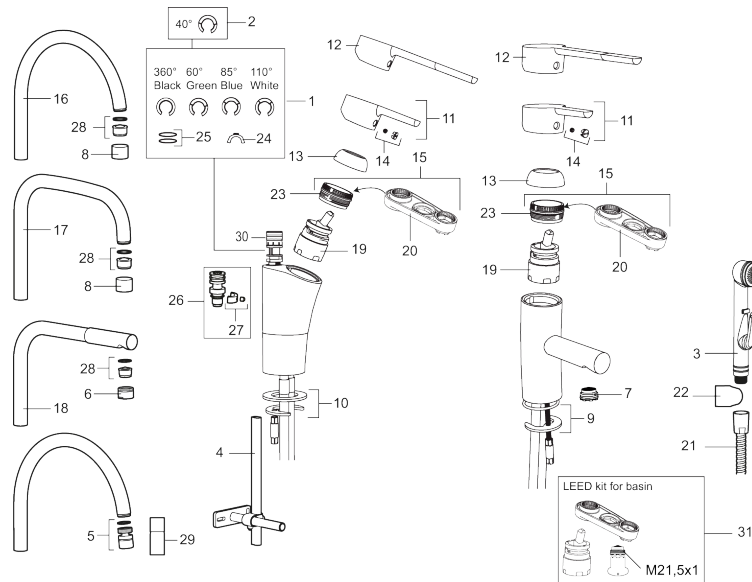

Unieke karaktereigenschappen

Type terugstroombeveiliging

PRODUCTOMSCHRIJVING

MORA MMIX K5 keukenmengkraan

Artikelnummer: 732116

Onderdelen lijst

NR.	ARTIKELNR.	OMSCHRIJVING
	209560.AC	Pakking voor Soft PEX®-aansluitslangen 3/8", 10 St.
1	209524.AE	Begrenzer draaihoek uitloop
2	209543.AE	Begrenzer draaihoek uitloop 40°
3	S600206	Zelfsluitende handdouche, chroom
4	409340.AE	Stabilisatieset
5	409380.AE	Straalregelaar met kogelscharnier M22 bidr., 7–9 l/min van 300 kPa
6	131415.AE	Behuizing M24 budr., 15 mm, chroom
7	409382.AE	Straalregelaar M21,5 budr., 7–9 l/min van 300 kPa
7	409385.AE	Straalregelaar M21,5 budr., 5 l/min van 200–600 kPa
7	S600228	Straalregelaar M21,5 budr., 3 l/min van 200–600 kPa
7	409429.AE	Straalregelaar M21,5 budr., 9–11 l/min van 300 kPa
8	131410.AE	Behuizing M22 bidr.
9	409387.AE	Bevestigingsset, wastafel
10	409388.AE	Bevestigingsset, keuken
11	409389.AE	Hendel, compleet
12	409390.AE	Care-hendel, L=150 mm, compleet
13	409391.AE	Afdekdop

NR.	ARTIKELNR.	OMSCHRIJVING
14	409392.AE	Kleurmarkering en schroef voor hendel
15	409393.AE	Vergrendelingsmoer, met servicegereedschap
16	409395.AE	Uitloop K5, compleet
17	409396.AE	Uitloop K7, compleet
18	409397.AE	Uitloop K6, compleet
19	409403.AE	Keramisch patroon, met servicegereedschap
19	409405.AE	Kermisch patroon, Turbo, met servicegereedschap
19	S600232	
20	891096.AE	Servicegereedschap
21	S600207	Doucheslang, 1500 mm
22	130732.AE	Wandsteun
23	439060.AE	Moer
24	309519.AE	Stop-plug, 2 st. (Zwart/grijs)
25	708843.AE	O-ring (15,54 x 2,62), 2 St.
26	109016.AE	Nippel voor uitloop, compleet voor vaste uitloop
27	139595.AE	Bev. schroef met begrenzer-clip
28	131394.AE	Inzet voor straalregelaar, 7–9 l/min van 300 kPa
28	131400.AE	Inzet voor straalregelaar, 11–15 l/min van 300 kPa
28	132408.AE	Inzet voor straalregelaar, 8 l/min at 200–600 kPa
29	409343.AE	Straalregelaar met kogelscharnier M22 bidr., 7–9 l/min van 300 kPa
30	S600018	Bevestigingsset, compleet
31	131407.AE	