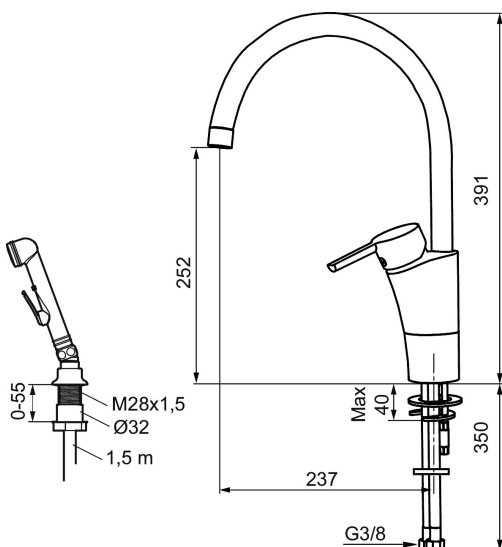

MORA MMIX K5 keukenmengkraan

Artikelnummer: 732116 Flow 3 bar: 6,5 l/m

Omschrijving: Chroom

- Met zelfsluitende handdouche , doucheslang 1500 mm en bladdoorvoer
- ESS (Energie Spaar Systeem)
- Soft closing principe met keramische afdichtingen
- Instelbare volumestroom en temperatuurbegrenzing
- Eco (Energie- en waterbesparende volumestroombegrenzer)
- Draaibare uitloop 60°, 85°, 110° of 360°
- Flexible aansluitslangen 3/8"
- Lead Free (loodvrije messing)
- Met keerkleppen vlg EN1717
- Kraangat Ø32-37 mm

Unieke karaktereigenschappen

Type terugstroombeveiliging

PRODUCTOMSCHRIJVING

MORA MMIX K5 keukenmengkraan

Artikelnummer: 732116

Onderdelen lijst

NR.	ARTIKELNR.	OMSCHRIJVING
	209560.AC	Pakking voor Soft PEX®-aansluitslangen 3/8", 10 St.
1	209524.AE	Begrenzer draaihoek uitloop
2	209543.AE	Begrenzer draaihoek uitloop 40°
3	S600206	Zelfsluitende handdouche, chroom
4	409340.AE	Stabilisatieset
5	409380.AE	Straalregelaar met kogelscharnier M22 bidr., 7–9 l/min van 300 kPa
6	131415.AE	Behuizing M24 budr., 15 mm, chroom
7	409382.AE	Straalregelaar M21,5 budr., 7–9 l/min van 300 kPa
7	409385.AE	Straalregelaar M21,5 budr., 5 l/min van 200–600 kPa
7	S600228	Straalregelaar M21,5 budr., 3 l/min van 200–600 kPa
7	409429.AE	Straalregelaar M21,5 budr., 9–11 l/min van 300 kPa
8	131410.AE	Behuizing M22 bidr.
9	409387.AE	Bevestigingsset, wastafel
10	409388.AE	Bevestigingsset, keuken
11	409389.AE	Hendel, compleet
12	409390.AE	Care-hendel, L=150 mm, compleet
13	409391.AE	Afdekdop