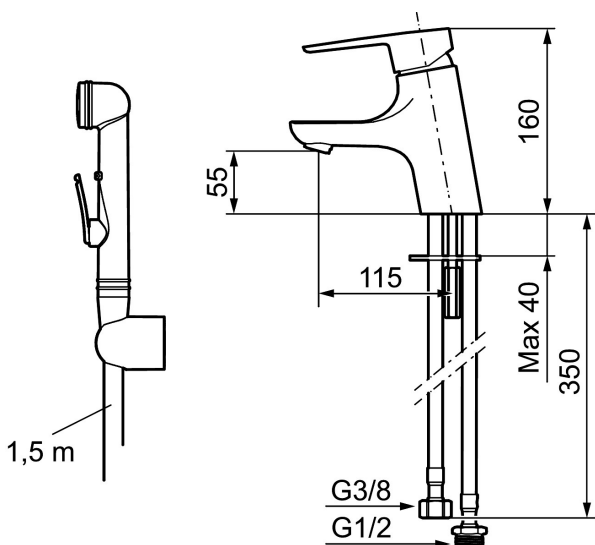

Ainutlaatuiset ominaisuudet

Mora Cera B5 pesuallasbidéhana

Kylpyhuone on paikka rentoutumiselle, nautinnolle ja palautumiselle. Joten täytä se tunteella. Säästä energiaa rasittamatta itseäsi, suojaudu lämpötilavaihteluilta, suo itsellesi tavallista pidempi suihku hyvillä mielin. Mora Cera täyttää kylpyhuoneesi laatuajalla monella tapaa.

Tuote-nro: 243006.CA **LVI:** 6160708 **Flow 3 bar:** 4,5 l/m

Kuvaus: Kromattu, Soft PEX 3/8" liitäntä

- Itsesulkeutuva käsisuihku ripustimella ja letkulla 1500 mm
- ESS-energiansäästötoiminto
- Keraaminen säätökasetti: pitkä käyttöikä ja pehmeä sulkeutuminen, joka estää paineiskut ja putkien paukkumiset
- Lämpötilan- ja vesimäärän esisäätö
- Eco-poresuutin (5l/min at 200–600 kPa)
- Joustavat Soft PEX®-liitosletkut
- Asennusreikä Ø33,5-37 mm
- Ääniluokka 1