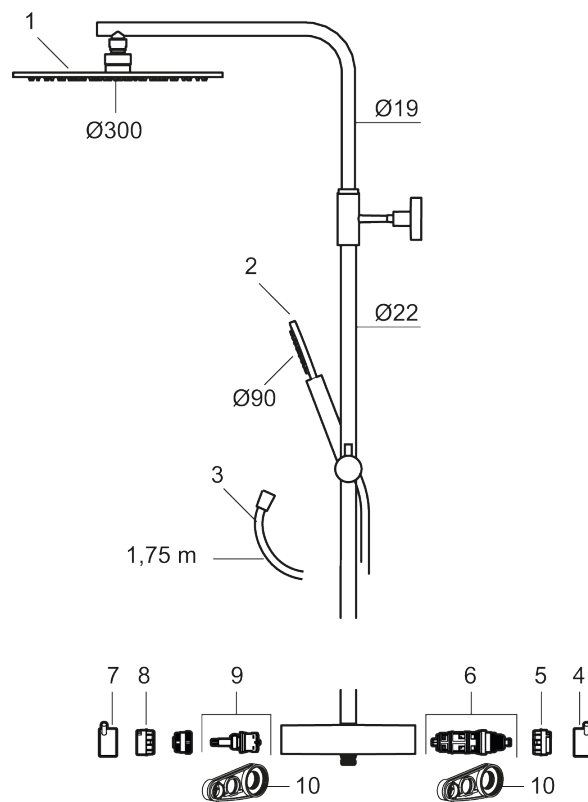

PRODUKTBEKRIVELSE

MORA INXX II Shower System kit

I den moderne, holdbare overflader poleret messing forener INXX II klassisk design med høj ydeevne og tilbyder en ensartet temperatur, høj komfort og fremragende beskyttelse mod skoldning. Loftbrusersættets tynde brusehoved betyder, at bruseren passer lige godt ind i et badeværelse med stærk karakter og effektfulde former som i et afdæmpet badeværelse, der er skabt til afkobling. Armaturet er testet og godkendt ud fra det gældende bygningsreglement og er energieffektivt, hvilket indebærer, at det giver et lavere vand- og energiforbrug uden at gå på kompromis med komforten. INXX II er serien, som giver mulighed for en vandoplevelse i verdensklasse.

Om serien

INXX II er en elegant og tidløs serie i en palet af nøje udvalgte overflader. Kombinationen af høj kvalitet, stilfuldt design og vidunderlig komfort gør den til den ypperligste serie.

Artikel-nummer: 271900.60   VVS: 722752185

Reservedelsliste

NR.	ART.NO	WS	BESKRIVELSE

1	130348