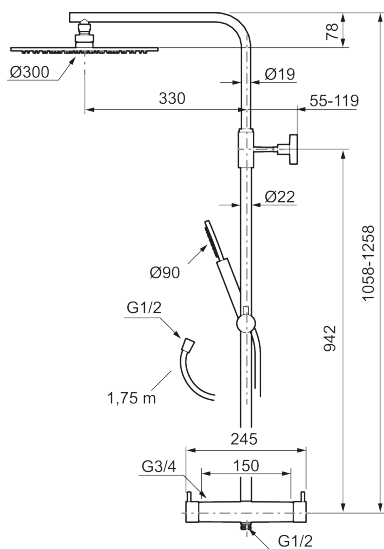

Bemærk at der ikke medfølger rosetter og forskruninger (se under tilbehør)

Består af:

MORA INXX II termostatarmatur

- Unik tryk- og temperaturstyring.
- ½ op.
- Skoldningssikring v/38°C
- Eco stop.

MORA INXX II Shower System

- Bruserhoved Ø400 mm med antikalsystem "Easy Clean".
- 1750 mm slange i metal med PVC og BPA fri slange indvendig.
- Slangen opfylder EN 1113.
- Integreret omskifter.
- Håndbruser 7,5 l/min. tagbruser 11 l/min.
- 330 mm fremspring.

- Justerbar indstilling af højde.

PRODUKTBEKRIVELSE

MORA INXX II Shower System kit

I den moderne, holdbare overflader poleret messing forener INXX II klassisk design med høj ydeevne og tilbyder en ensartet temperatur, høj komfort og fremragende beskyttelse mod skoldning. Loftbrusersættets tynde brusehoved betyder, at bruseren passer lige godt ind i et badeværelse med stærk karakter og effektfulde former som i et afdæmpet badeværelse, der er skabt til afkobling. Armaturet er testet og godkendt ud fra det gældende bygningsreglement og er energieffektivt, hvilket indebærer, at det giver et lavere vand- og energiforbrug uden at gå på kompromis med komforten. INXX II er serien, som giver mulighed for en vandoplevelse i verdensklasse.