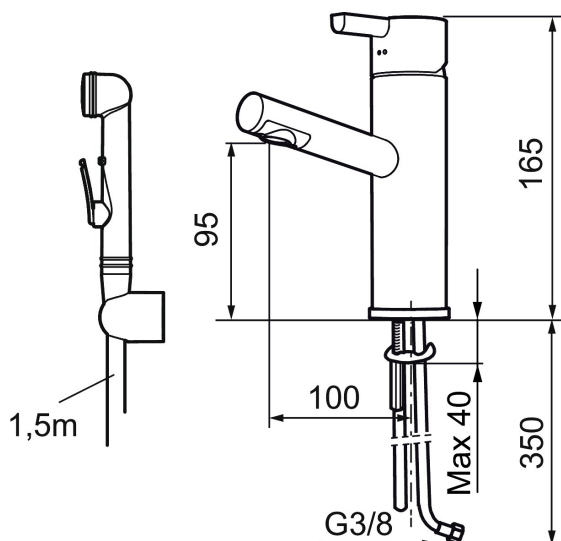

Ainutlaatuiset ominaisuudet

Mora Rexx B5 pesuallasbidéhana

Mora Rexx on skandinaavista muotoilua ja toimivuutta parhaimmillaan. Minimalistinen sarja, jossa tärkeintä on yksinkertaisuus. Sarjan innovatiivisuus on sen tarkkuudessa. Kun traditio ja käsityö lyövät kättä modernien valmistusmenetelmien ja innoittavan muotoilun kanssa, on tuloksena Mora Rexx. Tässä sisäänrakennettua älykästä toimivuutta tarjoava kaunis pesuallashana bidékäsuisuihkuin.

Tuote-nro: 707151.0011 LVI: 6160627 Flow 3 bar: 7,6 l/m

Kuvaus: Kromi/musta

- Itsesulkeutuva käsuisiuhu, letkun pituus 1500 mm
- ESS-energiansäästötoiminto
- Vesimäärän ja lämpötilan esisäätö
- Asennusreikä Ø32-37 mm (Ø32-35 mm on suositeltava)
- Joustavat Soft PEX®- liitosletkut 3/8" liitosmutterilla
- Ääniluokka 1