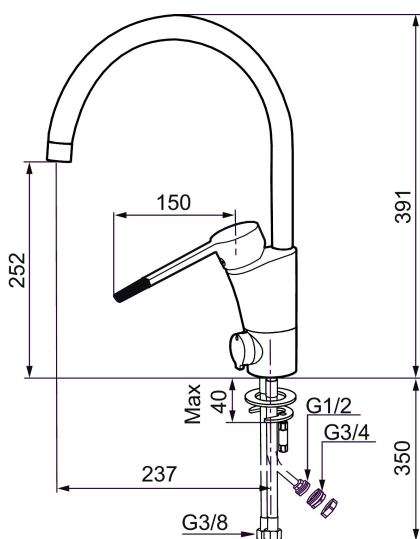

MORA MMIX K5 care köksblandare

Mora MMIX kombinerar en formskön och ergonomisk design med en energieffektiv insida. Designen präglas av en smeksam och böljande geometri och förmedlar en tidlös och sammanhängande stil över hela serien. Vårt unika miljökoncept EcoSafe™ ligger till grund för utvecklingsarbetet och bidrar till låg energiförbrukning och långsiktig miljöhänsyn. Blandaren är blyfri.

Art.nr: 732161 RSK: 8318396 Flöde 3 bar: 8,0 l/min
Utförande: Krom, med ansl. lekande G3/8

Unika egenskaper

Skyddsmodul 

- BVB ID 54013
- ESS (energisparsystem)
- Mjukstängning med keramisk tätning
- Omställbar flödesbegränsning och temperaturspär
- Eco (energi- och vattenbesparande strålsamlare)
- Flexibla anslutningsrör i metallomspunnen Soft PEX®
- Svängbar pip 60°, 85°, 110° eller 360°
- Med diskmaskinsavstängning. Omställbar mellan KV och VV, inställd på KV
- Lead Free (blyfri)
- Hälmått Ø32-37 mm