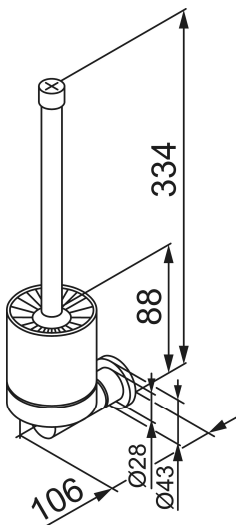

Ainutlaatuiset ominaisuudet

MORA INXX II WC-harja

Mora Armaturin WC-harja tarjoaa puhdistustoimintaa tyylikkään putkimaisessa siluetissa.

Tarjoaa puhdistustoimintaa tyylikkään putkimaisessa siluetissa, joka korostaa kylpyhuoneen design-tuntua. WC-harjan vakaus varmistetaan seinäkiinnityksellä ja pitkä kahva helpottaa käyttöä. Väri vaihtoehtoja ovat mattamusta ja mattavalkoinen, kiillotettu tai harjattu messinki ja kromi.

Tuote-nro: 521053 **LVI:** 5778237

Kuvaus: Kromi

- Ruuvilla ja tulpalla