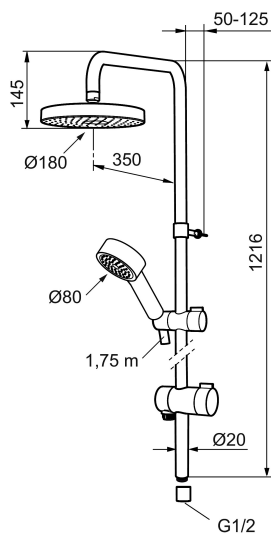

Unieke karaktereigenschappen

MORA MMIX S5 douchesysteem

Artikelnummer: 130313 Flow 3 bar: 12,0 l/m

Omschrijving: Chroom

- Omstel met keramische schijven
- Verchromde doucheslang 1750 mm, PVC- en BPA-vrije binnenslang
- Met anti-kalk systeem "Easy clean"
- Glijstang/Douchepijp is inkortbaar
- Aansluiting 1/2"
- Omstel met hendel wijzend naar de stromingsrichting
- Eco (energie- en waterbesparende handdouche 9 l/min, hoofdouche 12l/min)