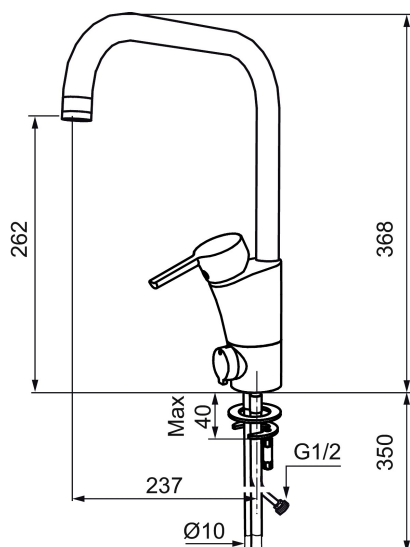

Art.nr: 732070.TT **RSK:** 8311379 **Flöde 3 bar:** 13,6 l/min

Utförande: Krom, med plusflöde, ansl. lekande G3/8

Unika egenskaper

Skyddsmodul

- BVB ID 54013
- ESS (energisparsystem)
- Mjukstängning med keramisk tätning
- Omställbar flödesbegränsning och temperaturspär
- Eco (energi- och vattenbesparande strålsamlare)
- Flexibla anslutningsrör i metallomspunnen Soft PEX®
- Svängbar pip 60°, 85°, 110° eller 360°
- Med diskmaskinsavstängning. Omställbar mellan KV och VV, inställd på KV
- Lead Free (blyfri)
- Hålmått Ø32-37 mm

Art.nr: 732070.TT

RSK: 8311379

Reservdelslista

| NR. | ART.NR | RSK | BESKRIVNING |
|-----|-----------|---------|----------------------------------------------------|
| 1 | 209524.AE | 8346915 | Spärsegment |
| 2 | 209543.AE | 8346916 | Spärsegment 40° |
| 3 | S600206 | 8233049 | Självstängande handdusch, krom |
| 4 | 409340.AE | 8531598 | Stabiliseringssats |
| 5 | 409380.AE | 8281496 | Strålsamlare M22 inv., ledbar, 7–9 l/min vid 3 bar |
| 6 | 131415.AE | 8281512 | Hylsa M24 utv., 15 mm, krom |
| 7 | 409382.AE | 8242282 | Strålsamlare M21,5 utv., 7–9 l/min vid 3 bar |
| 7 | 409385.AE | 8242292 | Strålsamlare M21,5 utv., 5 l/min vid 2-6 bar |
| 7 | S600228 | | Strålsamlare M21,5 utv., 3 l/min vid 2-6 bar |
| 8 | 131410.AE | 8281509 | Hylsa M22 inv. |
| 9 | 409387.AE | 8346912 | Fästdetaljer, tvätt |
| 10 | 409388.AE | 8346914 | Fästdetaljer |
| 11 | 409389.AE | 8344867 | Spak, komplett |