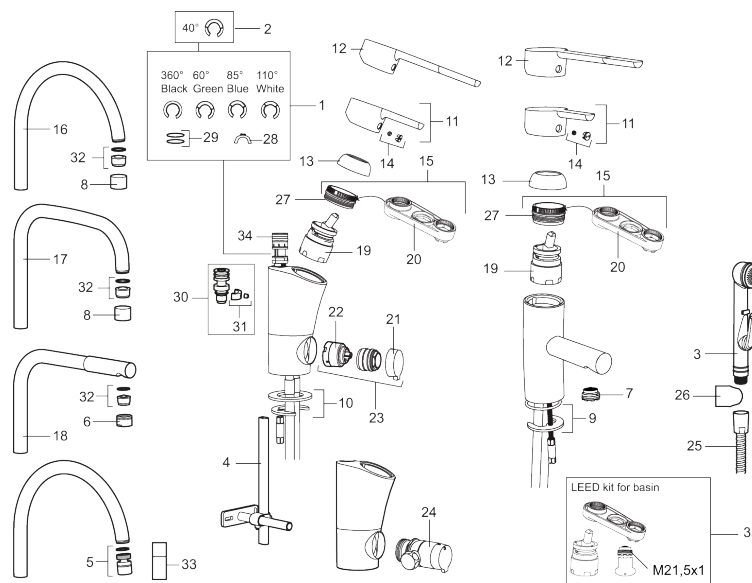

PRODUKTBESKRIVNING

MORA MMIX K7 köksblandare

Mora MMIX kombinerar en formskön och ergonomisk design med en energieffektiv insida. Designen präglas av en smeksam böjande geometri och förmedlar en tidlös och sammanhängande stil över hela serien. Vårt unika miljökoncept EcoSafe™ ligger till grund för utvecklingsarbetet och bidrar till låg energiförbrukning och långsiktig miljöhänsyn. Blandaren är blyfri.

Art.nr: 732070.TT

RSK: 8311379

Reservdelslista

NR.	ART.NR	RSK	BESKRIVNING
1	209524.AE	8346915	Spärsegment
2	209543.AE	8346916	Spärsegment 40°
3	S600206	8233049	Självstängande handdusch, krom
4	409340.AE	8531598	Stabiliseringssats
5	409380.AE	8281496	Strålsamlare M22 inv., ledbar, 7–9 l/min vid 3 bar
6	131415.AE	8281512	Hylsa M24 utv., 15 mm, krom
7	409382.AE	8242282	Strålsamlare M21,5 utv., 7–9 l/min vid 3 bar
7	409385.AE	8242292	Strålsamlare M21,5 utv., 5 l/min vid 2-6 bar
7	S600228		Strålsamlare M21,5 utv., 3 l/min vid 2-6 bar
8	131410.AE	8281509	Hylsa M22 inv.
9	409387.AE	8346912	Fästdetaljer, tvätt
10	409388.AE	8346914	Fästdetaljer
11	409389.AE	8344867	Spak, komplett