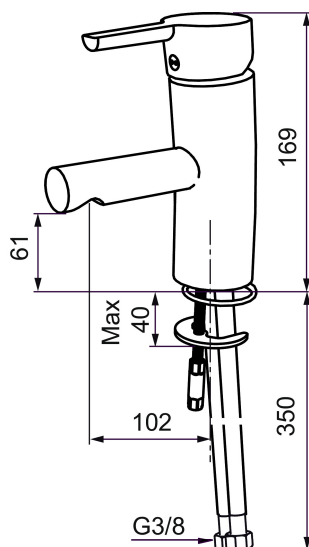

Etgrebsarmatur, Mora MMIX B5

Mora MMIX kombinerer et formsmukt og ergonomisk design med et energieffektivt indre. Designet er præget af en kærtegnende bølgede geometri og formidler en tidløs og sammenhængende stil gennem hele serien. Vores unikke miljøkoncept EcoSafe™ ligger til grund for udviklingsarbejdet og bidrager til et lavt energiforbrug og langsigtede miljöhensyn.

Artikel-nummer: 733001.TT VVS: 701489804 Flow 3 bar: 7,9 l/m

Beskrivelse: Krom, med Turbo-Jet funktion, tilslutning G3/8

Unikke egenskaber

Tilbageløbssikring

- Til håndvask.
- 102 mm fremspring.
- ESS (Energy Saving System)
- Soft Closing og keramisk kartusche.
- Indbygget temperatur- og flowbegrænsner.
- Flexible tilslutningslanger.
- Godkendt af Svenska Reumatikerförbundet.
- Lead Free (blyfri)
- Hulmål Ø33,5-37 mm.
- **5 års trykgaranti.**