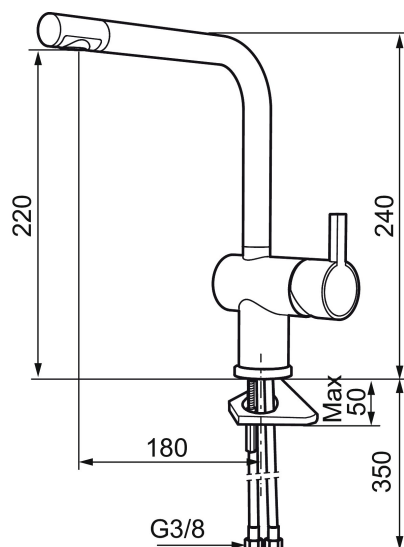

Unika egenskaper

Skyddsmodul

MORA REXX K6 köksblandare

Mora REXX är essensen av skandinavisk design och funktionalitet. Serien är minimalistisk och med enkelheten i fokus. Dess precision är dess innovation. När tradition och hantverk samsas med moderna tillverkningsmetoder och inspirerande formgivning, blir resultatet Mora REXX. Här i form av en vacker köksblandare med inbyggd smart funktionalitet.

Art.nr: 707110.0065 RSK: 8318228 Flöde 3 bar: 8,1 l/min

Utförande: Krom/guld

- ESS (energisparsystem)
- Keramisk tätning
- Omställbar flödesbegränsning och temperaturspär
- Eco (energi- och vattenbesparande konstantflödesstrålsamlare, 7,6 l/min vid 2–6 bar)
- Flexibla anslutningsrör i metallomspunnen Soft PEX[®], lekande G3/8
- Svängbar pip 60°, 120° eller 360°
- Hålmått Ø32-35 mm