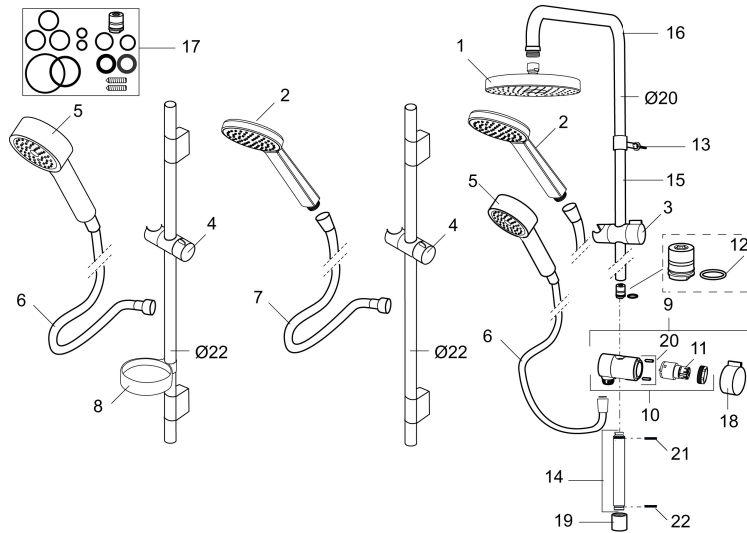

Mora MMIX S6 Shower System

Mora Duschsysteme verbinden den Komfort einer großen Kopfbrause mit dem flexiblen Handling einer Handbrause. Ohne großen Renovierungsaufwand verwandeln sie eine herkömmliche Duscheinrichtung in eine Wohlfühl-Oase.

: 130315

Ausführung: Chrom

- Umsteller mit keramischem Oberteil
- verchromter Duschschauch 1.750 mm
- mit Antikalk-System "Easy-Clean"
- kürzbares Duschröhr
- Anschlussüberwurfmutter G 1/2"
- ECO - Wassersparende Handbrause 9 l/min, Kopfbrause 12 l/min.

: 130315

	139912.AE	Distanzring Ø18, Ø20 und Ø22 mm für Seifenschale 409416
1	209544	Kopfdusche S5 180 mm
1	209545	Kopfdusche S6 180 mm
2	130374	Handdusche zu Set S6
3	409418.AE	Gleiter, chrom
4	130363.AE	Gleiter zu Set S5
5	130361	Handdusche zu Set S5
6	S600310	Doucheslang 1750 mm
7	130365.AE	Duschschlauch 1750 mm zu Set S6
8	409416	Seifenschale
9	409422	Duschumsteller, komplett
10	409430.AE	Umsteller (ohne Handrad)
11	S600321	Einsatz für Umsteller
12	639173.AE	O-Ring, (2 Stück)
13	139906.AE	Duschrohrklammer 20 mm
14	209549.AE	Anschlussrohr
15	209548.AE	unteres Rohr
16	209550.AE	oberes Rohr
17	409425.AE	Tüte mit Kleinteilen für Mora Shower System
18	409443.AE	Griff für Umsteller

19	209291.AE	Übergangsstück G1/2 - M18x1
20	139812.AE	Stoppschraube M5x20
21	309246.AE	O-Ring (13,1 x 1,6)
22	609029.AE	O-Ring (16,1 x 1,6)