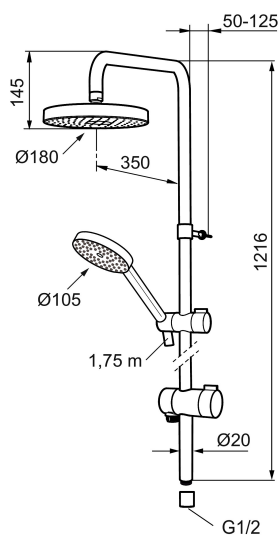

Mora MMIX S6 Shower System

Mora Duschsysteme verbinden den Komfort einer großen Kopfbrause mit dem flexiblen Handling einer Handbrause. Ohne großen Renovierungsaufwand verwandeln sie eine herkömmliche Duscheinrichtung in eine Wohlfühl-Oase.

: 130315

Ausführung: Chrom

- Umsteller mit keramischem Oberteil
- verchromter Duschschauch 1.750 mm
- mit Antikalk-System "Easy-Clean"
- kürzbares Duschröhr
- Anschlussüberwurfmutter G 1/2"
- ECO - Wassersparende Handbrause 9 l/min, Kopfbrause 12 l/min.

: 130315

	139912.AE	Distanzring Ø18, Ø20 und Ø22 mm für Seifenschale 409416
1	209544	Kopfdusche S5 180 mm
1	209545	Kopfdusche S6 180 mm
2	130374	Handdusche zu Set S6
3	409418.AE	Gleiter, chrom
4	130363.AE	Gleiter zu Set S5
5	130361	Handdusche zu Set S5
6	S600310	Doucheslang 1750 mm
7	130365.AE	Duschschlauch 1750 mm zu Set S6
8	409416	Seifenschale
9	409422	Duschumsteller, komplett
10	409430.AE	Umsteller (ohne Handrad)
11	S600321	Einsatz für Umsteller
12	639173.AE	O-Ring, (2 Stück)
13	139906.AE	Duschrohrklammer 20 mm
14	209549.AE	Anschlussrohr
15	209548.AE	unteres Rohr
16	209550.AE	oberes Rohr
17	409425.AE	Tüte mit Kleinteilen für Mora Shower System
18	409443.AE	Griff für Umsteller

19	209291.AE	Übergangsstück G1/2 - M18x1
20	139812.AE	Stoppschraube M5x20
21	309246.AE	O-Ring (13,1 x 1,6)
22	609029.AE	O-Ring (16,1 x 1,6)