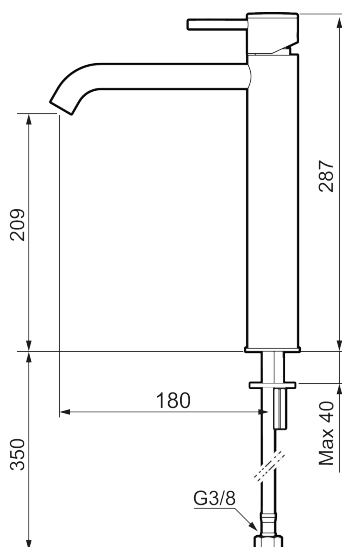

## MORA INXX II soft, high tvättställsblandare

INXX II tvättställsblandare finns i tre olika höjder där high är en hög blandare anpassad för en skålformad bänkmonterad ho. Med den eleganta hållbara nyansen borstad mässing och tvättställsblandarens stilrena form, höjer INXX II soft badrummets komfort och ger en känsla av kvalitet och elegans. Blandaren är testad och godkänd utifrån de byggregler som finns och är energieffektiv, vilket innebär att den ger en lägre vatten- och energiförbrukning utan att ge avkall på komforten. Bottenventil finns som tillbehör i samma nyans.

### Unika egenskaper

Skyddsmodul 

- Keramisk tätning
- Omställbar flödesbegränsning och temperaturspär
- Eco (energi- och vattenbesparande konstantflödesstrålsamlare, 5 l/min vid 2–6 bar)
- Flexibla anslutningsrör i metallomspunnen Soft PEX<sup>®</sup>, lekande G3/8
- Hålmått Ø34-37 mm