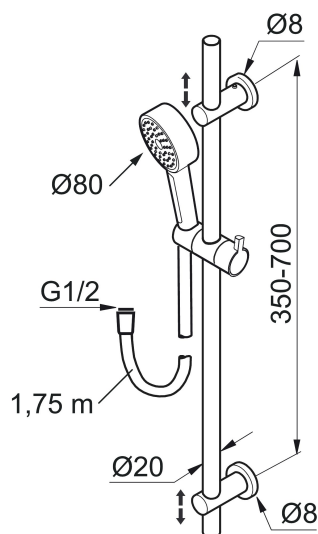

Unika egenskaper

MORA REXX S5 duschset

Mora REXX är essensen av skandinavisk design och funktionalitet. Serien är minimalistisk och med enkelheten i fokus. Dess precision är dess innovation. När tradition och hantverk samsas med moderna tillverkningsmetoder och inspirerande formgivning, blir resultatet Mora REXX. Här i form av en vacker duschanordning med inbyggd smart funktionalitet.

Art.nr: 130190 **RSK:** 8932177

Utförande: Krom

- Metallomspunnen slang 1750 mm, PVC- och BPA-fri innerslang
- Med variabelt c/c-mått för befintliga skruvhål
- Med antikalksystem "Easy-Clean"
- Eco (energi- och vattenbesparande handdusch 9 l/min)