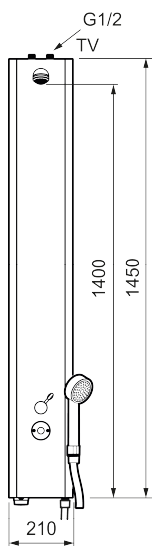

Ainutlaatuiset ominaisuudet

FM Mattsson tronic suihkupaneeli WMS, HCP-malli, esisekoitetulle vedelle, paristokäyttö

Tuote-nro: 95000742 **LVI:** 6358248

Kuvaus: Mattavalkoinen, paristokäyttö (sis.pariston)

- Liikuntarajoitteisten käyttöön sovitettu suihkupaneeli eli paneelin alareuna on noin 800 mm lattiatasosta, mikä helpottaa käyttöä.
- Käsisuihkuin ja letkuin
- Ohjelmoitava käynnistyspainike. Huuhtelu-aika 10-60 sek (tehdasasetus 30 sek)
- Suihkukulma säädettävissä +/- 5°
- Virtaaman rajoitin 9l/min
- Magneettiventtiilein
- Virtaaman aikakatkaisu turvatoiminto estämään tulvimista
- Ruostumaton rakenne jauhepinnoitetulla kuorella. Vakioväri valkoinen NCS S0500-N, kiilto 30, muita värejä ja kiiltoarvoja saa tilauksesta.
- Hana voidaan sulkea magneettiventtiin kautta esim. siivousta varten
- Varustettu kuuman veden hygieniahuuhtelumahdollisuudella esim. legionellaa vastaan
- Alhainen virrankulutus - pitkä pariston käyttöikä
- Imusuojattu EU-standardin EN1717 mukaan

Asennus:

- Liitos ylös G1/2". Palloventtiili tilataan erikseen
- Paristokäyttöinen, voidaan vaihtaa verkkovirtaan
- Verkkovirralla vaihdettaessa tarvitaan AC adapteri S600132, virtalähde S600129 vaihtoehtoisesti muuntaja S600128