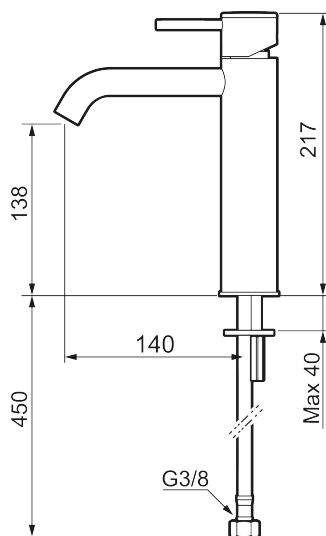

Unika egenskaper

Skyddsmodul AA

INXX II soft, medium tvättställsblandare

INXX II tvättställsblandare finns i tre olika höjder där medium är en mellanhög blandare som passar till större handfat. Med en tålig mattgrå nyans och tvättställsblandarens stilrena form, höjer INXX II soft badrummets komfort och ger en känsla av kvalitet och elegans. Blandaren är testad och godkänd utifrån de byggregler som finns och är energieffektiv, vilket innebär att den ger en lägre vatten- och energiförbrukning utan att ge avkall på komforten. Bottenventil finns som tillbehör i samma nyans.

Utförande: Mattgrå

- Keramisk tätning
- Omställbar flödesbegränsning och temperaturspär
- Flexibla anslutningsrör i metallomspunnen Soft PEX[®], lekande G3/8
- Hålmått Ø34-37 mm

PRODUKTBESKRIVNING

INXX II soft, medium
tvättställsblandare