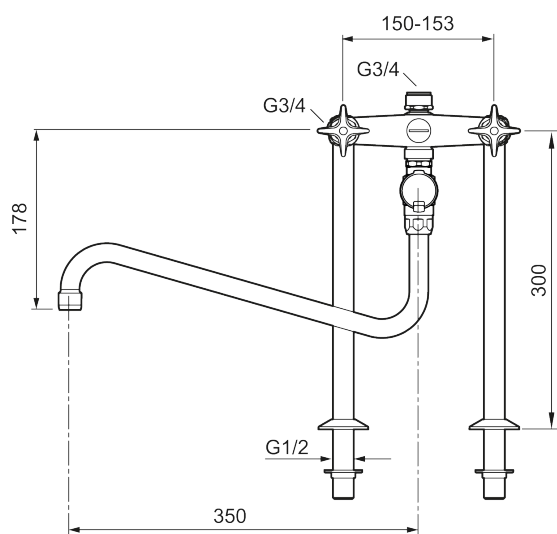

Unikke egenskaber

Togrebs storkøkkenarmatur

Artikel-nummer: 700904 VVS: 716276504

Beskrivelse: Krom

- Til bordmontering.
- 350 mm fremspring.
- G 3/4" tilslutning til spulerbruser.
- Komplet med svingtud.