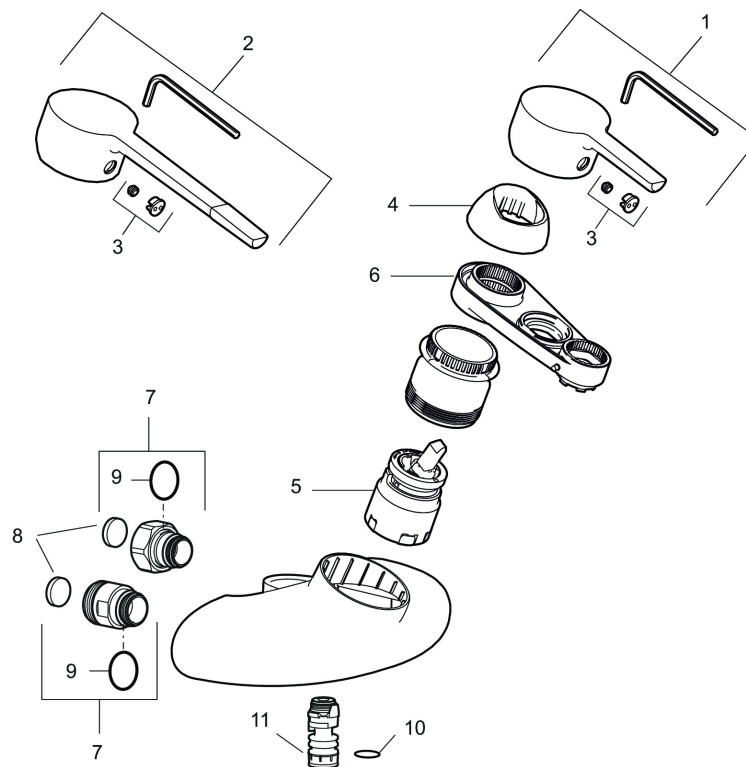

TUOTEKUVAUS

Mora MMIX 1-ote keittiöhana

Mora MMIX:ssä kaunislinjainen ja ergonominen muotoilu yhdistyy energiatehokkaaseen sisäosaan. Muotoilua leimaa hivelevän kaunis aaltoileva geometria, joka tekee koko sarjasta ajattoman tyylikkään. Kehitystyö perustuu ainutlaatuihin EcoSafe™-ympäristökonseptiimme, joka säästää energiaa ja edistää pitkäjänteistä ympäristöajattelua.

Tuote-nro: 753001

LVI: 6261204

Varaosalistaus

NRO.	MA-NRO	LVI	KUVAUS
1	409389.AE		Käyttövipu täydellinen
2	409390.AE	6432032	Käyttövipu täydellinen Care (150mm)
3	409392.AE		Merkkinasta ja vivun kiinnitysruuvi
4	409410.AE		Säätöosan kiinnitysmutteri
5	409450.AE	6432177	Säätöosa huoltoavaimin, sis. huoltotyökalun
6	891096.AE	6432025	Huoltotyökalu
7	409360.AA		Liitinmutteri 150 c/c, myymäläpakattu
7	409361.AE		Liitinmutteri 160 c/c
8	409359.AA		Suodinpari, myymäläpakattu
9	129131.AE		O-rengas (18,1 x 1,6) 2 kpl