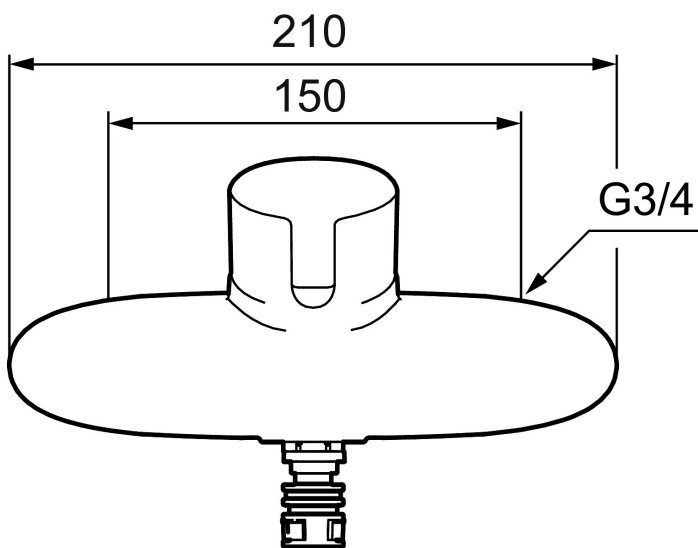

Mora MMIX 1-ote keittiöhana

Mora MMIX:ssä kaunislinjainen ja ergonominen muotoilu yhdistyy energiatehokkaaseen sisäosaan. Muotoilua leimaa hivelevän kaunis aaltoileva geometria, joka tekee koko sarjasta ajattoman tyylikkään. Kehitystyö perustuu ainutlaatuisen EcoSafe™-ympäristökonseptiimme, joka säästää energiaa ja edistää pitkäjänteistä ympäristöajattelua.

Tuote-nro: 753001 LVI: 6261204

Kuvaus: Kromattu

- Seinäasennus, liitos alas
- ESS-energiansäästötoiminto
- Keraaminen säätökasetti: pitkä käyttöikä ja pehmeä sulkeutuminen
- Lämpötilan- ja vesimäärän esisäätö
- Juoksuputki tilattava erikseen
- Ääniluokka 1