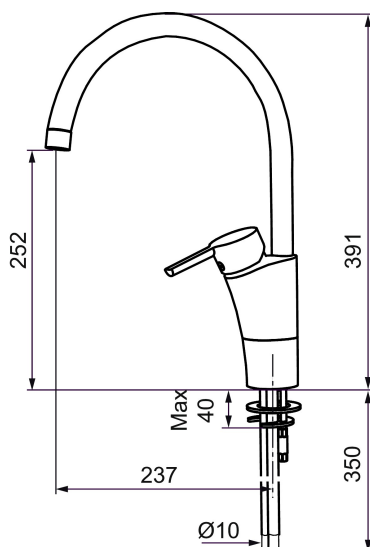

Etgrebsarmatur, Mora MMIX K5

Mora MMIX kombinerer et formsmukt og ergonomisk design med et energieffektivt indre. Designet er præget af en kærtegnende bølgende geometri og formidler en tidløs og sammenhængende stil gennem hele serien. Vores unikke miljøkoncept EcoSafe™ ligger til grund for udviklingsarbejdet og bidrager til et lavt energiforbrug og langsigtede miljöhensyn.

Artikel-nummer: 732100.TT **VVS:** 705907704 **Flow 3 bar:** 13,6 l/m

Beskrivelse: Krom, med Turbo-Jet funktion, tilslutning Ø10

Unikke egenskaber

Tilbageløbssikring

- Til køkkenvask.
- ESS (Energy Saving System).
- Med høj U-svingtud 60°, 85°, 110° eller 360°.
- 237 mm fremspring.
- Soft Closing og keramisk kartusche.
- Indbygget temperatur- og flowbegrænsner.
- Eco (Energi- og vandbesparende perlator).
- Flexible tilslutningsslanger.
- Godkendt af Svenska Reumatikerförbundet.
- Lead Free (blyfri).
- Hulmål Ø32-37 mm.
- **5 års trykgaranti.**

Artikel-nummer: 732100.TT VVS: 705907704

Reservedelsliste

NR.	ART.NO	VVS	BESKRIVELSE
	209560.AC		Gummiring t Soft-PEX® rør 3/8", 10-pak
1	209524.AE	745148369	Svingtuds begrænsningssæt
2	209543.AE	745148373	Svingtuds begrænsningssæt 40°
3	S600206		Selvukkende håndbruser, krom
4	409340.AE		Stabiliseringssæt
5	409380.AE		Strålsamler M22 indv, med kugleled, 7–9 l/min ved 3 bar
6	131415.AE		Perlatorhylster M24 udv., 15 mm, krom
7	409382.AE		Strålsamler M21,5 udv., 7–9 l/min ved 3 bar
7	409385.AE		Strålsamler M21,5 udv., 5 l/min ved 2–6 bar
7	S600228		Strålsamler M21,5 udv., 3 l/min ved 2–6 bar
7	409429.AE		Strålsamler M21,5 udv., 7–9 l/min ved 3 bar
8	131410.AE		Perlatorhylster M22 indv.
9	409387.AE	745148398	Bespændingssæt. Til håndvask