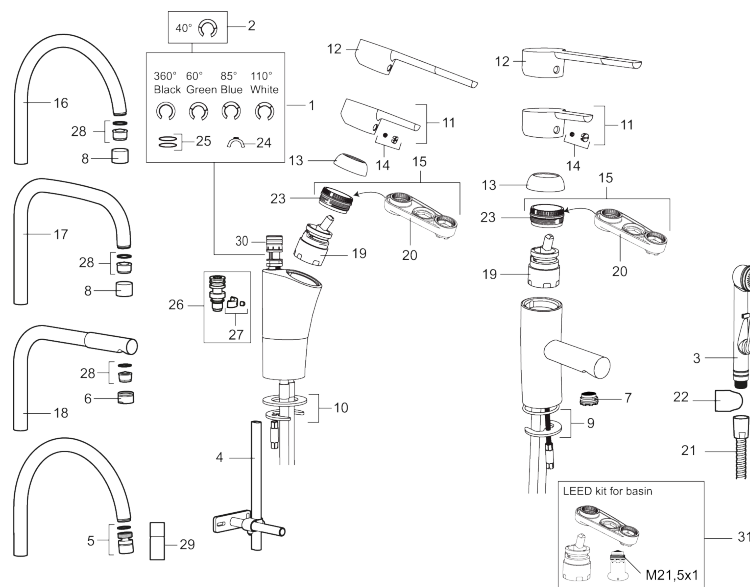

Artikel-nummer: 732100.TT **VVS:** 705907704 **Flow 3 bar:** 13,6 l/m

Beskrivelse: Krom, med Turbo-Jet funktion, tilslutning Ø10

Unikke egenskaber

Tilbageløbssikring

- Til køkkenvask.
- ESS (Energy Saving System).
- Med høj U-svingtud 60°, 85°, 110° eller 360°.
- 237 mm fremspring.
- Soft Closing og keramisk kartusche.
- Indbygget temperatur- og flowbegrænsner.
- Eco (Energi- og vandbesparende perlator).
- Flexible tilslutningsslanger.
- Godkendt af Svenska Reumatikerförbundet.
- Lead Free (blyfri).
- Hulmål Ø32-37 mm.
- **5 års trykgaranti.**

PRODUKTBESKRIVELSE

Etgrebsarmatur, Mora MMIX K5

Mora MMIX kombinerer et formsmukt og ergonomisk design med et energieffektivt indre. Designet er præget af en kærtegnende bølgede geometri og formidler en tidløs og sammenhængende stil gennem hele serien. Vores unikke miljøkoncept EcoSafe™ ligger til grund for udviklingsarbejdet og bidrager til et lavt energiforbrug og langsigtede miljøsyn.

Artikel-nummer: 732100.TT VVS: 705907704

Reservedelsliste

NR.	ART.NO	VVS	BESKRIVELSE
	209560.AC		Gummiring t Soft-PEX® rør 3/8", 10-pak
1	209524.AE	745148369	Svingtuds begrænsningssæt
2	209543.AE	745148373	Svingtuds begrænsningssæt 40°
3	S600206		Selvukkende håndbruser, krom
4	409340.AE		Stabiliseringssæt
5	409380.AE		Strålsamler M22 indv, med kugleled, 7–9 l/min ved 3 bar
6	131415.AE		Perlatorhylster M24 udv., 15 mm, krom
7	409382.AE		Strålsamler M21,5 udv., 7–9 l/min ved 3 bar
7	409385.AE		Strålsamler M21,5 udv., 5 l/min ved 2–6 bar
7	S600228		Strålsamler M21,5 udv., 3 l/min ved 2–6 bar
7	409429.AE		Strålsamler M21,5 udv., 7–9 l/min ved 3 bar
8	131410.AE		Perlatorhylster M22 indv.
9	409387.AE	745148398	Bespændingssæt. Til håndvask