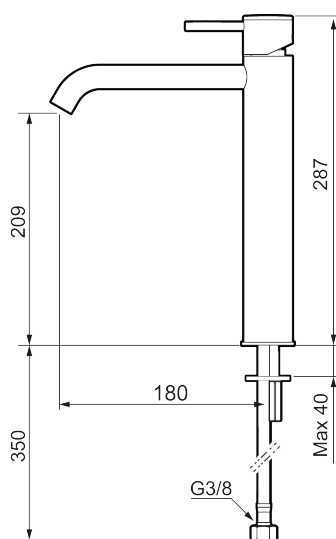

Unika egenskaper

Skyddsmodul 

INXX II soft, high tvättställsblandare

INXX II tvättställsblandare finns i tre olika höjder där high är en hög blandare anpassad för en skålformad bänkmonterad ho. Med den moderna hållbara nyansen polerad mässing och tvättställsblandarens stilrena form, höjer INXX II soft badrummets komfort och ger en känsla av kvalitet och elegans. Blandaren är testad och godkänd utifrån de byggregler som finns och är energieffektiv, vilket innebär att den ger en lägre vatten- och energiförbrukning utan att ge avkall på komforten. Bottenventil finns som tillbehör i samma nyans.

Om serien

INXX II är en elegant och tidlös serie i en palett av noga utvalda nyanser. Kombinationen av hög kvalitet, sober design och skön komfort gör den till den ultimata serien.

Art.nr: 273021.60CA RSK: 8278281 Flöde 3 bar: 4,5 l/min

Utförande: Polerad mässing PVD

- Keramisk tätning
- Omställbar flödesbegränsning och temperaturspär
- Flexibla anslutningsrör i metallomspunnen Soft PEX[®], lekande G3/8
- Hålmått Ø34-37 mm