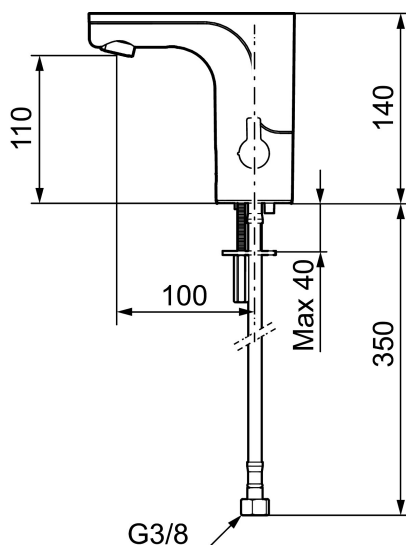

Unique characteristics

Backflow protection unit type

MORA MMIX tronic Waschtischarmatur m. Hygienespülung, Netzanschluss

Artikel-Nr.: 720090 Flow 3 bar: 5,0 l/m

Ausführung: Chrom, für Netzanschluss, ohne Netzteil

- Mit Temperaturregler, nach dem Einstellen der gewünschten Temperatur kann der Regler durch eine Abdeckung ersetzt werden
- 6 unterschiedliche Programme, frei programmierbar (optional mit Fernbedienung 729480.AE)
- Vandalismusgeschützter Armaturenkörper
- Soft Closing Magnetventil, verhindert Druckstöße
- Fließzeitbegrenzung, verhindert Überschwemmungen
- Spülfunktion 30 s per Sensor
- Durchflussabschaltung nach 60 s per Sensor (wird z.B. bei der Reinigung verwendet)
- Schutzart Sensor, IP67
- Eco (Energie- und Wassereinsparung konstanter Durchfluss-Strahlregler)
- Nachträglich umrüstbar von Batterie auf Netz oder von Netz auf Batterie
- Für den Netzbetrieb wird das Netzteil Nr. S600128 oder S600129 benötigt
- Umweltfreundliche Materialien (bleifrei gem. Trinkwasserverordnung)
- Zertifiziert nach DIN EN 15091