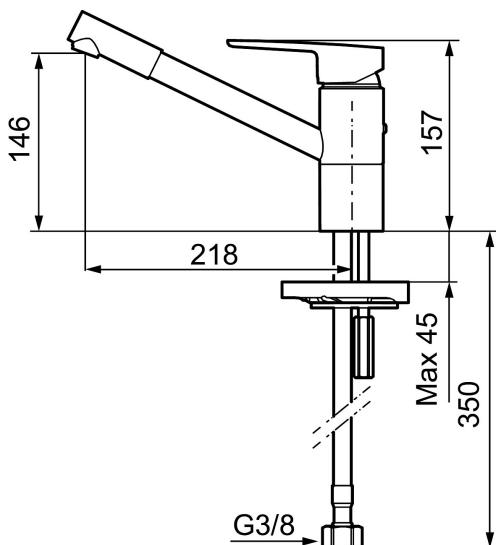

Unika egenskaper

Skyddsmodul 

MORA CERA K2 köksblandare

Mora Cera - ett självklart val om du söker en produkt som är robust, energieffektiv och med många smarta funktioner. Design och funktion är utformad så att kranen är extra användarvänlig, den passar därför hela familjen. Inbyggda energisparfunktioner som sparar vatten och energi ger positiva effekter på både miljö och plånbok.

Art.nr: 245001 RSK: 8318201 Flöde 3 bar: 9,5 l/min

Utförande: Krom, ansl. lekande G3/8

- ESS (energisparsystem)
- Mjukstängning med keramisk tätning
- Omställbar flödesbegränsning och temperaturspär
- Eco (energi- och vattenbesparande strålsamlare)
- Flexibla anslutningsrör i metallomspunnen Soft PEX®
- Svängbar pip 110°
- Godkänd av reumatikerförbundet
- Hålmått Ø34-37 mm