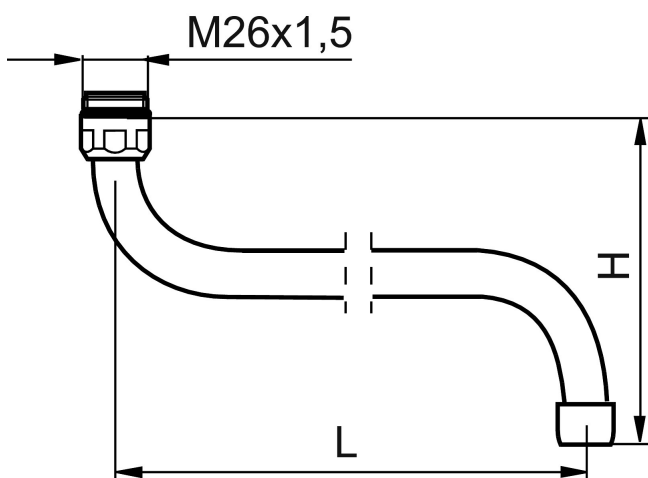

Unikke egenskaber

Svingtud

Artikel-nummer: 704000.AE VVS: 728007525

Beskrivelse: Krom, L= 165 mm H= 151 mm

- Tilslutning M26 x 1,5