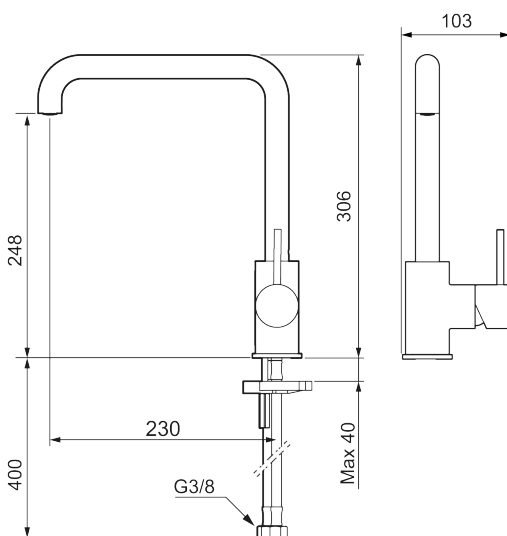

Unike funksjoner

Tilbakeslagssikring 

- Vannmengdebegrenser og temperatursperre
- Svingbar tut sperre 60°, 85°, 110° eller 360°
- Fleksible Soft PEX®-rør med 3/8" mutter
- For hull i benk Ø34-37 mm

PRODUKTBESKRIVNING