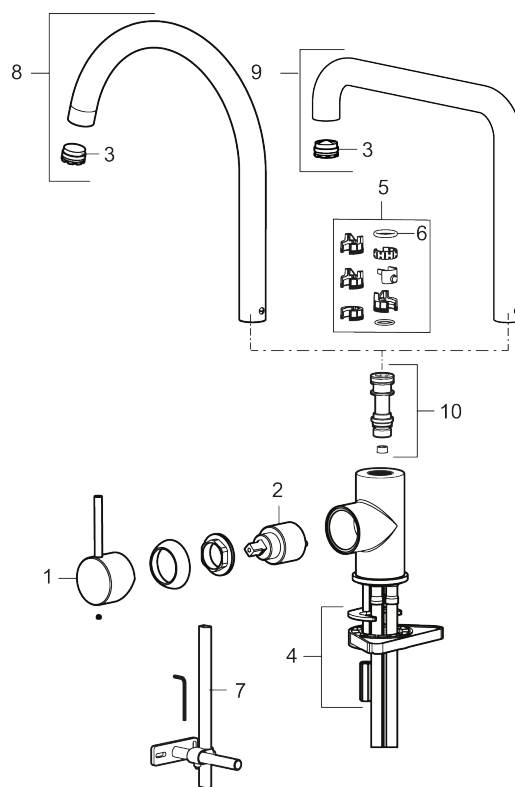

PRODUKTBESKRIVNING

MORA INXX II sharp

Med en holdbar mattsvart nyanse og kjøkkenkranens sterke karakter tar INXX II sharp på en moderne og stilren måte en sentral plass på kjøkkenet. Blandebatteriet er testet og godkjent ut fra gjeldende byggeregler og det er energieffektivt, noe som innebærer at man får et lavere vann- og energiforbruk uten å gi avkall på komforten.

Om serien

INXX II er en elegant og tidløs serie i en palett av nøye utvalgte nyanser. Kombinasjonen av høy kvalitet, stilren design og herlig komfort gjør den til den ultimate serien.

Art.no.: 272051.12CA

NRF-nummer: 4290502

Reservedelsliste

NR.	ART. NO.	NRF-NUMMER	BESKRIVELSE
1	409700.AE	4295005	Spak, komplett, krom
1	409700.12AE	4294998	Spak, komplett, matt sort
1	409700.22AE	4294999	Spak, komplett, matt hvit
1	409700.44AE	4295001	Spak, komplett, matt grå
1	409700.60AE	4295002	Spak, komplett, polert messing PVD
1	409700.62AE	4295003	Spak, komplett, børstet messing PVD
1	409700.76AE	4295004	Spak, komplett, børstet nikkel