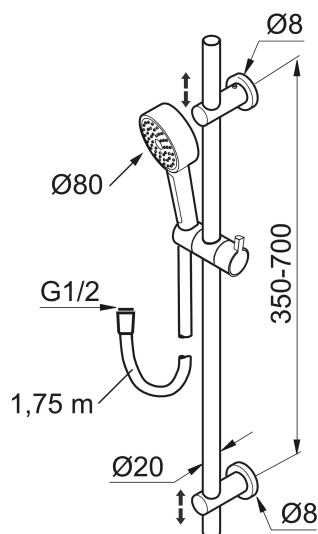

Komplet brusersæt, Mora Rexx S5

Mora Rexx er essensen af skandinavisk design og funktionalitet. Serien er minimalistisk og med fokus på enkelhed. Præcisionen er dens innovation. Når tradition og håndværk mødes med moderne produktionsmetoder og inspirerende formgivning, bliver resultatet Mora Rexx. Her i form af et smukt brusersæt med indbygget smart funktionalitet.

Artikel-nummer: 130190 VVS: 737803504

Beskrivelse: Krom

- Easy Clean.
- Flexible rørholdere med skjulte skruehuller, der kan genbruge eksisterende huller i væggen.
- 1750 mm slange i metal med PVC og BPA fri slange indvendig.
- Slangen opfylder EN 1113.
- Eco (Energi og vandbesparende håndbruser 9 l/min.)