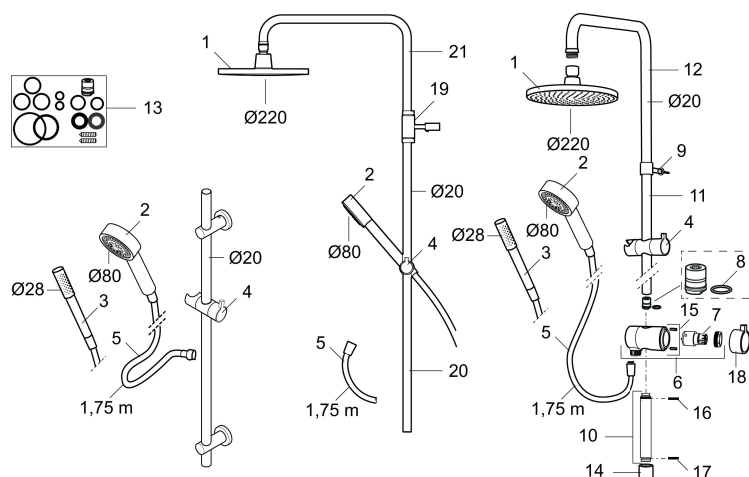

Artikel-nummer: 130190 VVS: 737803504

Beskrivelse: Krom

- Easy Clean.
- Flexible rørholdere med skjulte skruehuller, der kan genbruge eksisterende huller i væggen.
- 1750 mm slange i metal med PVC og BPA fri slange indvendig.
- Slangen opfylder EN 1113.
- Eco (Energi og vandbesparende håndbruser 9 l/min.)

## Reservedelsliste

NR.	ART.NO	VVS	BESKRIVELSE
1	131192	745153064	Bruserhoved 220 mm, krom
2	130356	738650104	Håndbruser, krom
3	209534	738649104	Håndbruser, krom
3	209534.75	738649117	Håndbruser, stainless
4	130357.AA		Glider, krom
4	130357.0011AE	737521835	Glider, krom/sort
5	139835.AE	745149104	Bruseslange 1750 mm, krom
6	409430.AE		Omskifter uden greb
7	409417.AA		Indsats Mora Shower System, butikspakket
8	639173.AE		O-ring, (2 st)
9	139906.AE	745153104	Rørbærer 20 mm.
10	209549.AE		Tilslutningsrør
11	209548.AE		Nedre loftbruserør
12	209550.AE		Øvre loftbruserør
13	409425.AE		Reservedelspose til Mora Shower System
14	209291.AE		Overgangsnippel G1/2 - M18x1

NR.	ART.NO	VVS	BESKRIVELSE
15	139812.AE		Stopskrue M5x20
16	309246.AE		O-ring (13,1 x 1,6)
17	609029.AE		O-ring (16,1 x 1,6)
18	409520.AE		Greb til omskifter
19	409590.AE		Bruserørholder, krom
20	209648.AE		Nedre loftbruserrør, krom
21	209650.AE		Øvre loftbruserrør