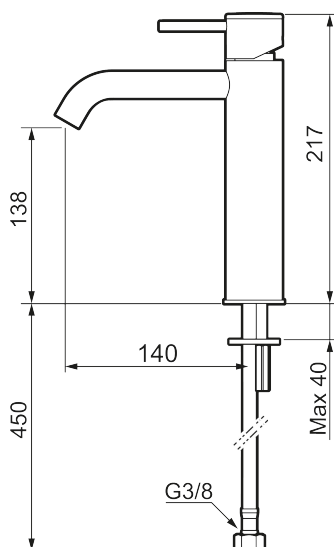

Unikke egenskaber

Tilbageløbssikring

MORA INXX II soft, medium

INXX II håndvaskarmatur findes i tre forskellige højder, hvor medium er et mellemhøjt armatur, der er tilpasset større håndvaske. I en forkromet, holdbar overflader og håndvaskarmaturets stilrene form højner INXX II soft badeværelsets standard og giver en følelse af kvalitet og elegance. Armaturet er testet og godkendt ud fra det gældende bygningsreglement og er energieffektivt, hvilket indebærer, at det giver et lavere vand- og energiforbrug uden at gå på kompromis med komforten. Bundventilen fås som tilbehør i samme overflader.

Om serien

INXX II er en elegant og tidløs serie i en palet af nøje udvalgte overflader. Kombinationen af høj kvalitet, stilfuldt design og vidunderlig komfort gør den til den ypperligste serie.

Artikel-nummer: 273011.CA
VVS: 701496204
Flow 3 bar: 4,5 l/m
Beskrivelse: Krom

- Til håndvask.
- 140 mm fremspring.
- Keramisk tætning.
- Indbygget temperatur- og flowbegrænser.
- Eco (Energi- og vandbesparende konstantvandstrømsperlator 5 l/min) ved 2-6 bar.
- Flexible tilslutningsslanger.
- Hulmål Ø34-37 mm.