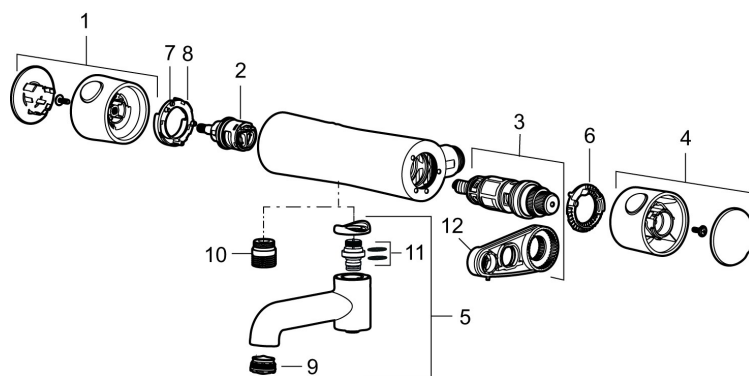

Art.nr: 260100 RSK: 8362033

Utförande: Krom, 150 c/c

Unika egenskaper

Skyddsmodul 

- Utloppspip med inbyggd omkastare
- Tryckbalanserad termostatsinsats
- Säkerhetsspärr 38°
- Eco-stopp
- Piputsprång med väggbicka 200 mm
- Ansl. inv. G3/4
- Återströmningsskydd enligt EU-standard SS-EN 1717

Art.nr: 260100

RSK: 8362033

Reservdelslista

NR.	ART.NR	RSK	BESKRIVNING
1	409553.AE	8218895	Mängdvred, komplett, krom
2	707977.AE		Keramiskt överstycke
3	409355.AE	8345136	Reglerpaket, komplett med serviceverktyg
4	409554.AE	8218896	Temperaturvred, komplett, krom
5	409556	8314145	Utloppspip för ombyggnad av duschblandare
6	209559.AE		Skållningsskyddsring
7	707900.AE		Stoppring, standard
8	707901.AE		Stoppring, reversibelt
9	409566.AE	8281450	Strålsamlare M24 utv., 20–24 l/min vid 3 bar
10	409659.AE	8187025	Utloppsnippel M18x1xG1/2
11	209519.AE	8938340	O-ringar
12	891096.AE	8345921	Serviceverktyg