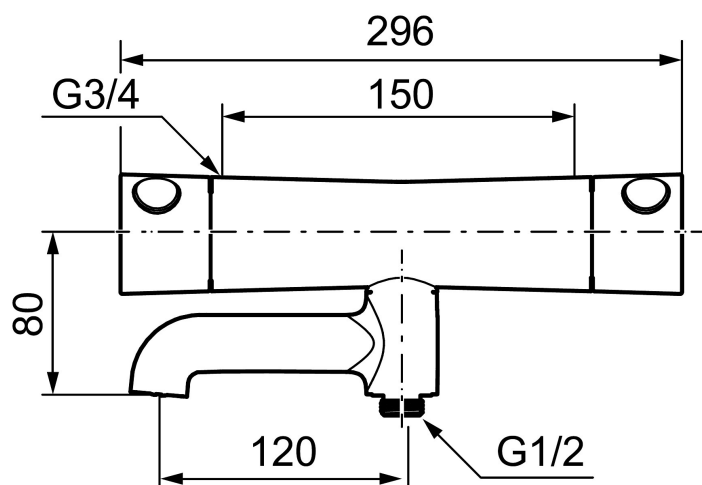

Art.nr: 260100 RSK: 8362033

Utförande: Krom, 150 c/c

Unika egenskaper

Skyddsmodul 

- Utloppspip med inbyggd omkastare
- Tryckbalanserad termostatsinsats
- Säkerhetsspärr 38°
- Eco-stopp
- Piputsprång med väggbicka 200 mm
- Ansl. inv. G3/4
- Återströmningsskydd enligt EU-standard SS-EN 1717