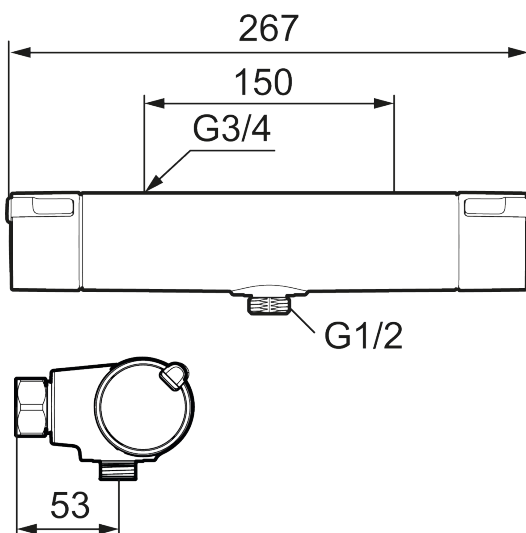

MORA MMIX II Duschthermostat

Unser klassischer Duschthermostat MMIX in verchromter Ausführung wurde geradliniger und mutiger gestaltet. Das Ergebnis? Überlegene Funktion und eleganter Stil! Auch das Innenleben wurde durch einen verbesserten Thermostaten aufgewertet, der nicht nur für bestmögliche Energieeffizienz, sondern auch für ein Duscherlebnis der Spitzenklasse sorgt.

: 331100.DB Flow 3 bar: 12,0 l/m

Ausführung: Chrom, mit 2 x S-Anschluss G1/2-G3/4

Schutzmodul

- Schlauchanschluss unten
- Druckausgleichender Thermostat
- Temperaturwähler mit Sicherheitssperre bei 38°C
- Mit Eco Stop
- Lead Free (Bleifrei gem. Trinkwasserverordnung)