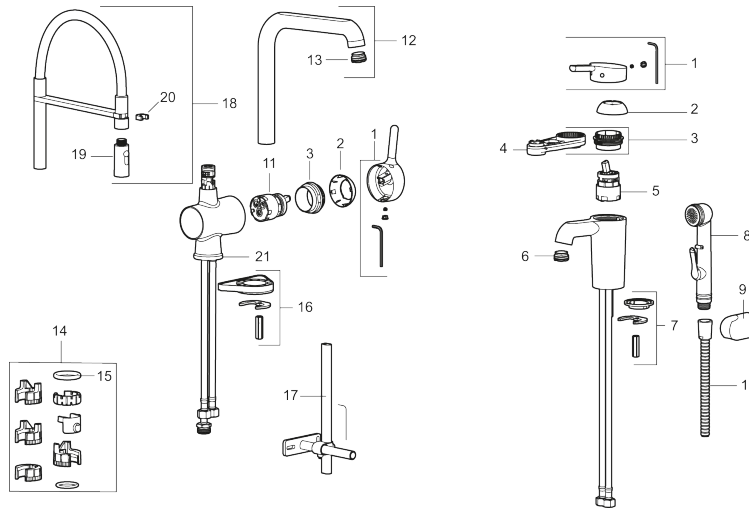

Unika egenskaper

Skyddsmodul **EB**

MORA ONE miniprofi köksblandare

Mora One Miniprofi är kanske den kran som sticker ut allra mest i Thomas Sandells serie för Mora Armatur. Med sin säregna form blir den en modern och iögonfallande detalj i ditt kök, samtidigt som vi försett den med avancerad teknik.

Art.nr: 262081.0084 RSK: 8310711

Utförande: Krom med blå slang

- 2-stråligt munstycke (normal och sköljstråle)
- Mjukstängning med keramisk tätning
- Omställbar flödesbegränsning och temperaturspär
- Eco (energi- och vattenbesparande strålsamlare)
- Svängbar pip 60°, 85°, 110° eller 360°
- Flexibla anslutningsrör i metallomspunnen Soft PEX®
- Återströmningsskydd enligt EU-standard SS-EN 1717
- Hålmått Ø34-37 mm

PRODUKTBESKRIVNING

MORA ONE miniprofi köksblandare

Mora One Miniprofi är kanske den kran som sticker ut allra mest i Thomas Sandells serie för Mora Armatur. Med sin säregna form blir den en modern och iögonfallande detalj i ditt kök, samtidigt som vi försett den med avancerad teknik.

Art.nr: 262081.0084

RSK: 8310711

Reservdelstlista

NR.	ART.NR	RSK	BESKRIVNING
1	409560.AE	8393985	Spak, komplett
2	409580.AE	8386087	Täckhylsa
3	409570.AE	8386086	Fästnippel för insats, inkl serviceverktyg
4	891096.AE	8345921	Serviceverktyg
5	S600273	8387230	Keramikinnsats med serviceverktyg, kallstart (grön ring)
5	409405.AE	8345205	Keramikinnsats, Turbo, inkl serviceverktyg
6	409565.AE	8281449	Strålsamlare M24 utv., 5 l/min vid 2–6 bar
7	409387.AE	8346912	Fästdetaljer, tvätt
8	S600206	8233049	Självstängande handdusch, krom
9	130732.AE	8184186	Handduschhållare
10	S600207	8236647	Högtrycksslang, 1,5 m, krom
11	S600276	8387231	Keramikinnsats med serviceverktyg, 20 l/min
12	409561.AE	8393986	Utloppspip, komplett
13	409569.AE	8281451	Strålsamlare M24 utv., 9–11 l/min vid 3 bar
14	209565.AE		Spärrsegment
15	708843.AE	8295357	O-ring (15,54 x 2,62), 2 st
16	708779.AE		Fästdetaljer, kök