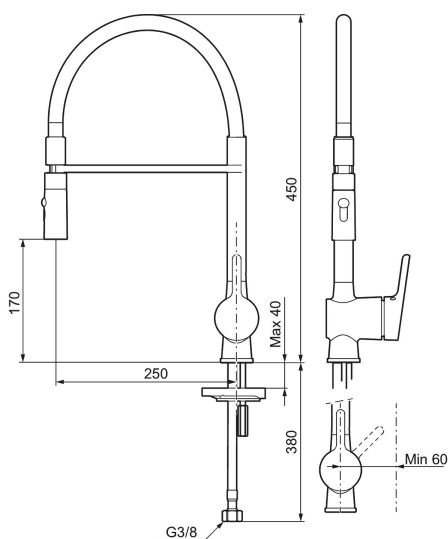

Unika egenskaper

Skyddsmodul **EB**

MORA ONE miniprofi köksblandare

Mora One Miniprofi är kanske den kran som sticker ut allra mest i Thomas Sandells serie för Mora Armatur. Med sin säregna form blir den en modern och iögonfallande detalj i ditt kök, samtidigt som vi försett den med avancerad teknik.

Art.nr: 262081.0084 RSK: 8310711

Utförande: Krom med blå slang

- 2-stråligt munstycke (normal och sköljstråle)
- Mjukstängning med keramisk tätning
- Omställbar flödesbegränsning och temperaturspär
- Eco (energi- och vattenbesparande strålsamlare)
- Svängbar pip 60°, 85°, 110° eller 360°
- Flexibla anslutningsrör i metallomspunnen Soft PEX®
- Återströmningsskydd enligt EU-standard SS-EN 1717
- Hålmått Ø34-37 mm

PRODUKTBESKRIVNING

MORA ONE miniprofi köksblandare

Mora One Miniprofi är kanske den kran som sticker ut allra mest i Thomas Sandells serie för Mora Armatur. Med sin säregna form blir den en modern och iögonfallande detalj i ditt kök, samtidigt som vi försett den med avancerad teknik.

Art.nr: 262081.0084

RSK: 8310711

Reservdelstlista

NR.	ART.NR	RSK	BESKRIVNING
1	409560.AE	8393985	Spak, komplett
2	409580.AE	8386087	Täckhylsa
3	409570.AE	8386086	Fästnippel för insats, inkl serviceverktyg
4	891096.AE	8345921	Serviceverktyg
5	S600273	8387230	Keramikinnsats med serviceverktyg, kallstart (grön ring)
5	409405.AE	8345205	Keramikinnsats, Turbo, inkl serviceverktyg
6	409565.AE	8281449	Strålsamlare M24 utv., 5 l/min vid 2–6 bar
7	409387.AE	8346912	Fästdetaljer, tvätt
8	S600206	8233049	Självstängande handdusch, krom
9	130732.AE	8184186	Handduschhållare
10	S600207	8236647	Högtrycksslang, 1,5 m, krom
11	S600276	8387231	Keramikinnsats med serviceverktyg, 20 l/min
12	409561.AE	8393986	Utloppspip, komplett
13	409569.AE	8281451	Strålsamlare M24 utv., 9–11 l/min vid 3 bar
14	209565.AE		Spärrsegment
15	708843.AE	8295357	O-ring (15,54 x 2,62), 2 st
16	708779.AE		Fästdetaljer, kök