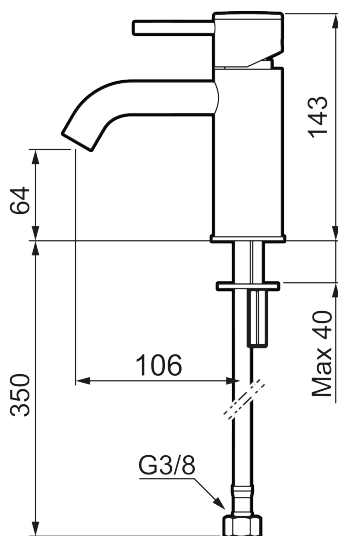

Unike funksjoner

Tilbakeslagssikring

MORA INXX II soft, small servantbatteri

INXX II servantkran finnes i tre ulike høyder der small er en lav kran som er tilpasset for mindre håndvask. Med den moderne holdbare nyansen polert messing og servantkranens stilrene form, øker INXX II soft baderommets komfort og gir en følelse av kvalitet og eleganse. Blandebatteriet er testet og godkjent ut fra gjeldende byggeregler og det er energieffektivt, noe som innebærer at man får et lavere vann- og energiforbruk uten å gi avkall på komforten. Bunnventil finnes som tilbehør i samme nyanse.

Om serien

INXX II er en elegant og tidløs serie i en palett av nøyte utvalgte nyanser. Kombinasjonen av høy kvalitet, stilren design og herlig komfort gjør den til den ultimate serien.

Art.no.:	NRF-nummer:	Flow 3 bar: 4,5
273001.60CA	4290446	l/m
Utførende: Polert messing PVD		

- Vannmengdebegrenser og temperatursperre
- Fleksible Soft PEX[®]-rør med 3/8" mutter