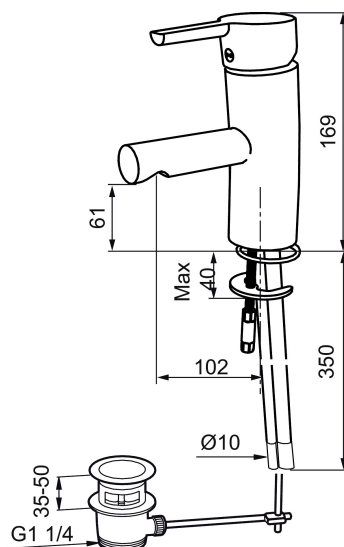

MORA MMIX B5 servantbatteri

Mora MMIX kombinerer en formfin og ergonomisk design med en energieffektiv innside. Designen preges av en kjølelt bølgende geometri og formidler en tidløs og sammenhengende stil i hele serien. Vårt unike miljøkonsept EcoSafe™ ligger til grunn for utviklingsarbeidet og bidrar til lavt energiforbruk og langsiktige miljøhensyn.

Art.no.: 733050.CA Flow 3 bar: 4,7 l/m

Utførende: Krom, konstantvannmengde ved 2-6 bar, ansl. 10 mm spiss

Unike funksjoner

Tilbakeslagssikring

- Mykstengende
- ESS (Energisparesystem)
- Med oppløftventil
- Vannmengdebegrenser og temperatursperre
- Mora Eco vannbesparende strålesamler
- Fleksible Soft PEX®-rør med 3/8" mutter
- Godkjent av svenske reumatikerforbundet
- Lead Free (blyfri)