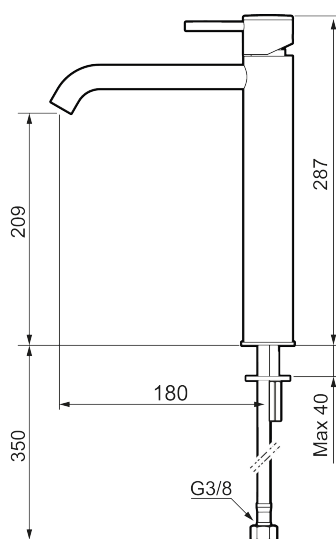

Unika egenskaper

Skyddsmodul 

INXX II soft, high tvättställsblandare

INXX II tvättställsblandare finns i tre olika höjder där high är en hög blandare anpassad för en skålformad bänkmonterad ho. Med en kromad hållbar nyans och tvättställsblandarens stilrena form, höjer INXX II soft badrummets komfort och ger en känsla av kvalitet och elegans. Blandaren är testad och godkänd utifrån de byggregler som finns och är energieffektiv, vilket innebär att den ger en lägre vatten- och energiförbrukning utan att ge avkall på komforten. Bottenventil finns som tillbehör i samma nyans.

Om serien

INXX II är en elegant och tidlös serie i en palett av noga utvalda nyanser. Kombinationen av hög kvalitet, sober design och skön komfort gör den till den ultimata serien.

Art.nr: 273021.CA RSK: 8278276 Flöde 3 bar: 4,5 l/min
Utförande: Krom

- Keramisk tätning
- Omställbar flödesbegränsning och temperaturspär
- Flexibla anslutningsrör i metallomspunnen Soft PEX[®], lekande G3/8
- Hålmått Ø34-37 mm