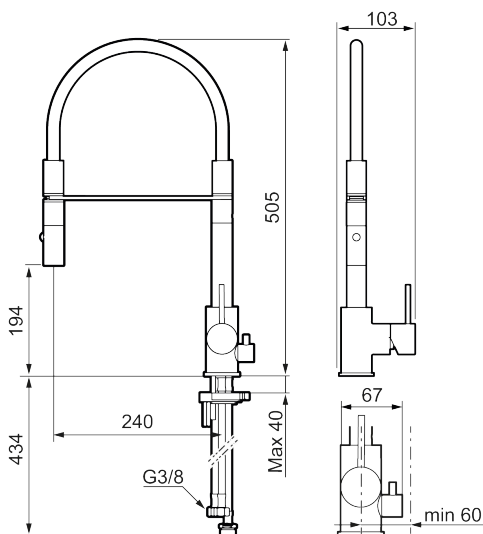

### Tilbakeslagssikring

- Vannmengdebegrenser og temperatursperre
- Svingbar tut sperre 60°, 85°, 110° eller 360°
- 2-strålig ,konsentrert strålebilde og hånddusj
- Med tilbakeslagsventil etter standard EN 1717
- Innebygget avstengning for maskin, innstilt på Kv. OBS! Ikke omstillbar til VV
- Fleksible Soft PEX®-rør med 3/8" mutter
- For hull i benk Ø34-37 mm