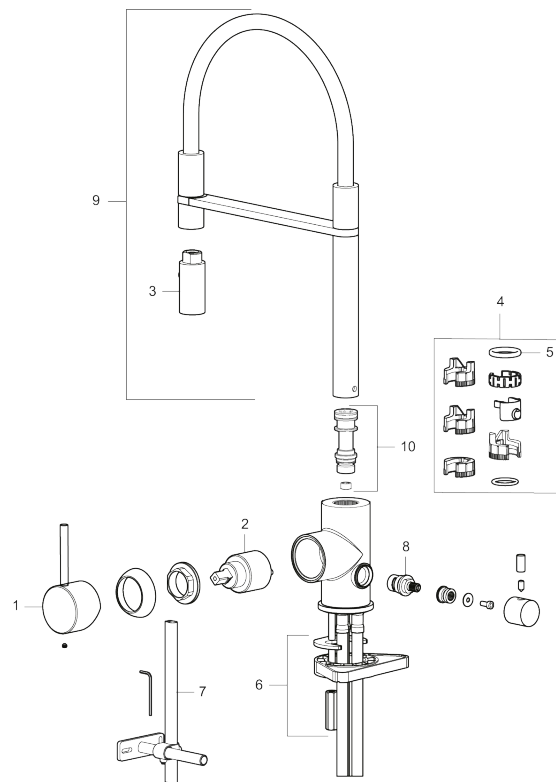

PRODUKTBESKRIVNING

MORA INXX II Miniprofi

Med den moderne holdbare nyansen polert messing og moderne uttrykk er INXX II miniprofi en iøynefallende høy kran som passer perfekt i et åpent kjøkkenmiljø. Blandebatteriet er testet og godkjent ut fra gjeldende byggeregler og det er energieffektivt, noe som innebærer at man får et lavere vann- og energiforbruk uten å gi avkall på komforten.

Om serien

INXX II er en elegant og tidløs serie i en palett av nøye utvalgte nyanser. Kombinasjonen av høy kvalitet, stilren design og herlig komfort gjør den til den ultimate serien.

Art.no.: 272091.60CA

NRF-nummer: 4290544

Reservedelsliste

NR.	ART. NO.	NRF-NUMMER	BESKRIVELSE
1	409700.AE	4295005	Spak, komplett, krom
1	409700.12AE	4294998	Spak, komplett, matt sort
1	409700.22AE	4294999	Spak, komplett, matt hvit
1	409700.44AE	4295001	Spak, komplett, matt grå
1	409700.60AE	4295002	Spak, komplett, polert messing PVD
1	409700.62AE	4295003	Spak, komplett, børstet messing PVD
1	409700.76AE	4295004	Spak, komplett, børstet nikkell