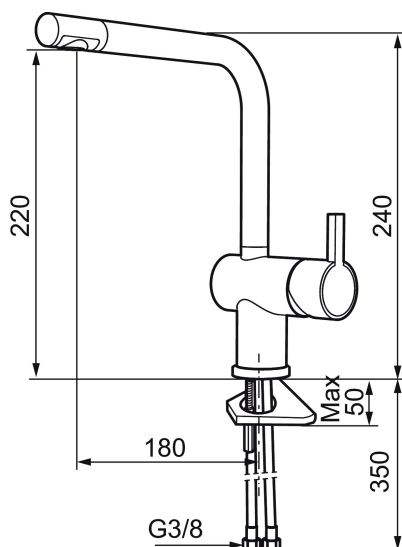

Art.nr: 707110 RSK: 8318181 Flöde 3 bar: 8,1 l/min  
Utförande: Krom

### Unika egenskaper

Skyddsmodul 

- ESS (energisparsystem)
- Keramisk tätning
- Omställbar flödesbegränsning och temperaturspär
- Eco (energi- och vattenbesparande konstantflödesstrålsamlare, 7,6 l/min vid 2–6 bar)
- Flexibla anslutningsrör i metallomspunnen Soft PEX<sup>®</sup>, lekande G3/8
- Svängbar pip 60°, 120° eller 360°
- Hålmått Ø32-35 mm