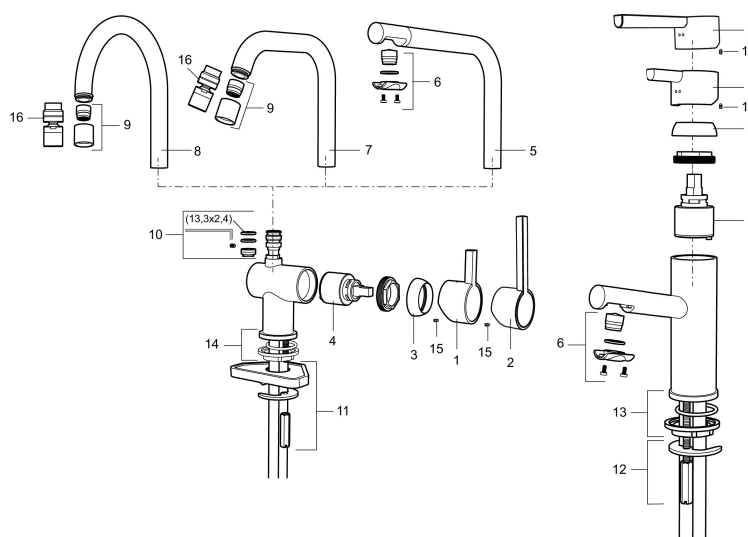

Art.nr: 707110 RSK: 8318181 Flöde 3 bar: 8,1 l/min  
Utförande: Krom

### Unika egenskaper

Skyddsmodul 

- ESS (energisparsystem)
- Keramisk tätning
- Omställbar flödesbegränsning och temperaturspär
- Eco (energi- och vattenbesparande konstantflödesstrålsamlare, 7,6 l/min vid 2–6 bar)
- Flexibla anslutningsrör i metallomspunnen Soft PEX<sup>®</sup>, lekande G3/8
- Svängbar pip 60°, 120° eller 360°
- Hålmått Ø32-35 mm

## Reservdelslista

NR.	ART.NR	RSK	BESKRIVNING
1	209500.AE	8346901	Spak, krom
1	209500.0011AE	8346917	Spak, krom/svart
2	409337	8346503	Care-spak, komplett, krom
3	209501.AE	8346902	Täckhuv, krom
4	209493.AE	8345204	Keramiksats ESS
4	708301.AE	8345093	Keramiksats
5	209506.AE	8346907	Utloppspip K6, komplett, krom
5	209506.0011AE	8326728	Utloppspip K6, komplett, krom/svart
6	209502.AE	8346903	Strålsamlarkit, L-pip, 7,6 l/min vid 2–6 bar, krom
6	209502.0011AE	8346921	Strålsamlarkit, L-pip, 7,6 l/min vid 2–6 bar, krom/svart
7	209508.AE	8346909	Utloppspip K7, komplett, krom
8	209507.AE	8346908	Utloppspip K5, komplett, krom
9	209503.AE	8346904	Strålsamlare M18 Inv., 7,6 l/min vid 2–6 bar, krom
10	209520.AE	8346910	Packningssats (blått spärsegment)