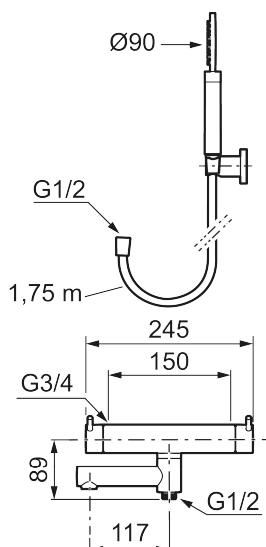

MORA INXX II badekarbatteri

Med en krommet holdbar nyanse og hånddusjens store, runde munnstykke skaper kranen en estetisk følelse, samtidig som den gir forutsetninger for et avslappende bad. INXX II er serien som tilbyr en vannopplevelse i verdensklasse i form av en jevn temperatur, høy komfort og et sterkt vern mot skålding. Blandebatteriet er testet og godkjent ut fra gjeldende byggeregler og det er energieffektivt, noe som innebærer at man får et lavere vann- og energiforbruk uten å gi avkall på komforten.

Om serien

INXX II er en elegant og tidløs serie i en palett av nøye utvalgte nyanser. Kombinasjonen av høy kvalitet, stilren design og herlig komfort gjør den til den ultimate serien.

Art.no.: 270100 NRF-nummer: 4290412 Flow 3 bar: 20,0 l/m
Utførende: Krom

- Med hånddusj, hånddusjholder og metallslange 1,75 m, PVC/BPA-fri innerslange
- Trykk- og termostatstyrt
- Svingbar utløpstut som vender kar/dusj
- Med reversibel overdel
- Sperreknapp 38°C
- Eco mengdeknapp
- Med tilbakeslagsventiler etter standard EN 1717
- OBS! Dekkskiver og anslutningskupper bestilles separat