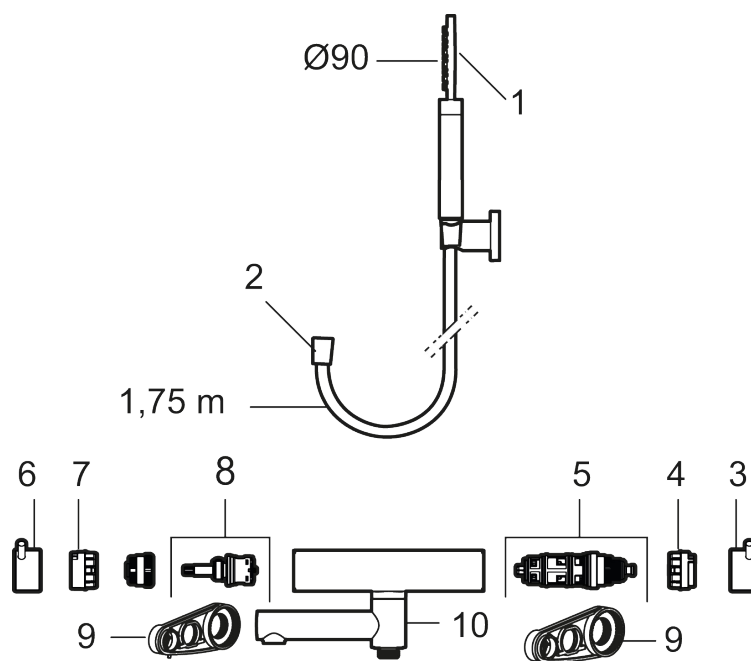

PRODUKTBESKRIVNING

MORA INXX II badekarbatteri

Med en krommet holdbar nyanse og hånddusjens store, runde munnstykke skaper kranen en estetisk følelse, samtidig som den gir forutsetninger for et avslappende bad. INXX II er serien som tilbyr en vannopplevelse i verdensklasse i form av en jevn temperatur, høy komfort og et sterkt vern mot skålding. Blandebatteriet er testet og godkjent ut fra gjeldende byggeregler og det er energieffektivt, noe som innebærer at man får et lavere vann- og energiforbruk uten å gi avkall på komforten.

Om serien

INXX II er en elegant og tidløs serie i en palett av nøye utvalgte nyanser. Kombinasjonen av høy kvalitet, stilren design og herlig komfort gjør den til den ultimate serien.

Art.no.: 270100

NRF-nummer: 4290412

Reservedelsliste

NR.	ART. NO.	NRF-NUMMER	BESKRIVELSE
1	209575	4295032	Hånddusj, krom
1	209575.12	4295033	Hånddusj, matt sort
1	209575.22	4295034	Hånddusj, matt hvit
1	209575.44	4295035	Hånddusj, matt grå
1	209575.60	4295036	Hånddusj, polert messing PVD
1	209575.62	4295037	Hånddusj, børstet messing PVD
2	131170.AE	4295045	Dusjslange 1,75 m, krom