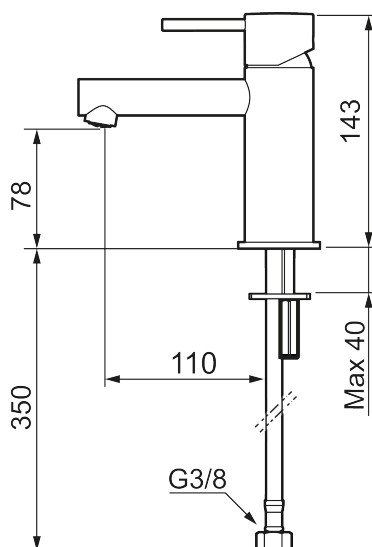

## MORA INXX II sharp, small servantbatteri

INXX II servantkran finnes i tre ulike høyder der small er en lav kran som er tilpasset for mindre håndvask. Med den moderne holdbare nyansen polert messing og servantkranens rette karakter med lang tut og lutende munnstykke – gjør INXX II sharp både pen og bekvem å bruke. Blandebatteriet er testet og godkjent ut fra gjeldende byggeregler og det er energieffektivt, noe som innebærer at man får et lavere vann- og energiforbruk uten å gi avkall på komforten. Bunnventil finnes som tilbehør i samme nyanse.

- Vannmengdebegrenser og temperatursperre
- Mora Eco konstantvannmengde 5 l/min ved 2-6 bar
- Fleksible Soft PEX®-rør med 3/8" mutter

PRODUKTBESKRIVNING