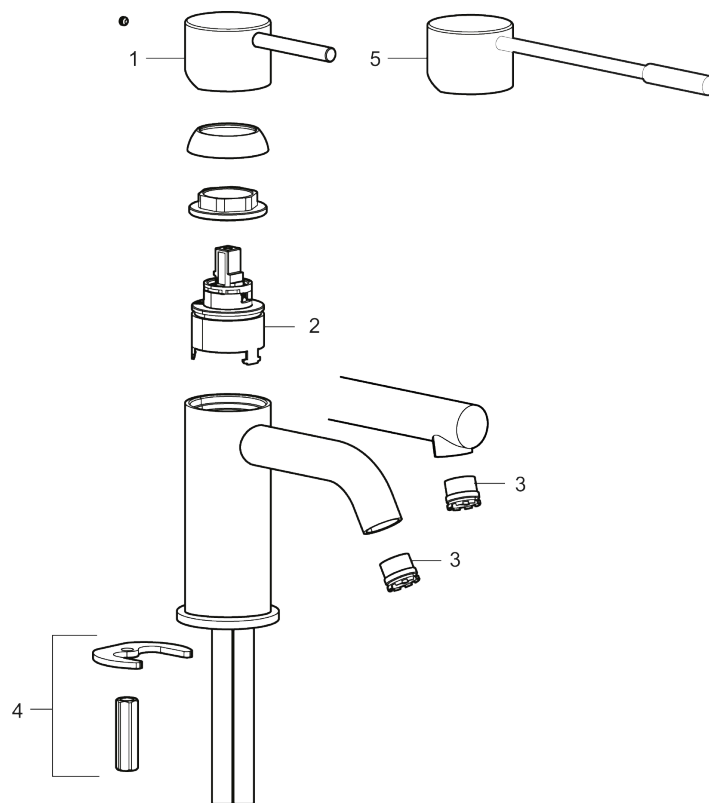

PRODUKTBESKRIVNING

MORA INXX II sharp, small servantbatteri

INXX II servantkran finnes i tre ulike høyder der small er en lav kran som er tilpasset for mindre håndvask. Med den moderne holdbare nyansen polert messing og servantkranens rette karakter med lang tut og lutende munnstykke – gjør INXX II sharp både pen og bekvem å bruke. Blandebatteriet er testet og godkjent ut fra gjeldende byggeregler og det er energieffektivt, noe som innebærer at man får et lavere vann- og energiforbruk uten å gi avkall på komforten. Bunnventil finnes som tilbehør i samme nyanse.

Om serien

INXX II er en elegant og tidløs serie i en palett av nøye utvalgte nyanser. Kombinasjonen av høy kvalitet, stilren design og herlig komfort gjør den til den ultimate serien.

Art.no.: 273003.60CA

NRF-nummer: 4290453

Reservedelsliste

NR.	ART. NO.	NRF-NUMMER	BESKRIVELSE
1	409701.AE	4295012	Spak, komplett, krom
1	409701.12AE	4295006	Spak, komplett, matt sort
1	409701.22AE	4295007	Spak, komplett, matt hvit
1	409701.44AE	4295008	Spak, komplett, matt grå