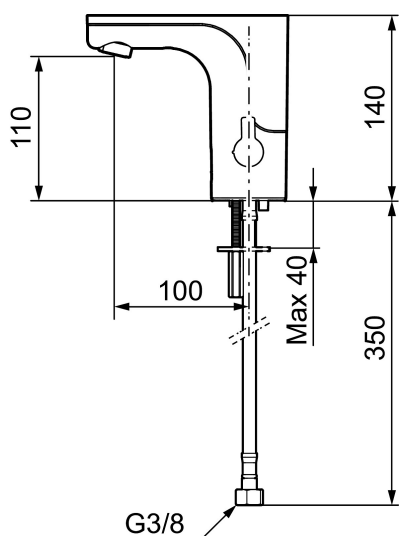

MMIX tronic tvättställsblandare, batteridrift

Sensorstyrda blandare har sitt ursprung i offentliga miljöer, men börjar mer och mer hitta in i det moderna hemmet. MORA MMIX tronic är en ny generation av svenskutvecklade sensorstyrda blandare med all teknik integrerad i blandarhuset, dvs ingen elektronik under tvättstället. Den sparar både vatten och energi, och är lika enkel att installera som en vanlig tvättställsblandare. MORA MMIX tronic är batteridrivna, men är enkel att konvertera om till nät drift. Med hjälp av reglaget på sidan ställer man enkelt temperaturen.

Art.nr: 720080.11 RSK: 8430592 Flöde 3 bar: 5,0 l/min
Utförande: Svart PVD, batteridrift (inkl. batteri)

Unika egenskaper

Skyddsmodul EB

- Med temperaturvred, batteridrift (inkl. batteri)
- Mjukstängande magnetventil
- Vandalsäkert utförande i metall
- Eco (energi- och vattenbesparande konstantflödesstrålsamlare)
- Spoltidsbegränsning, förhindrar översvämning
- Framspolningsfunktion 30 sek via sensorn
- Avstängning av flöde i 60 sek via sensorn, (används t.ex. vid rengöring)
- Låg strömförbrukning – Lång livslängd
- Kan genomspolas med hetvatten för legionella sanering
- IP-klass sensor: IP67
- Återströmningsskydd enligt EU-standard SS-EN 1717
- Miljövänliga material, Lead Free, Nickelfri

Installation:

- Enkel installation och service
- Vred för temperaturreglering, efter injustering till önskad temperatur kan vredet ersättas med ett medföljande lock
- Anpassningsbar för batteridrift 6V och nät drift 12V AC/DC
- Vid nät drift använd adaptersats art.nr. S600147
- Automatisk justering av sensoravståndet
- Flexibla anslutningsrör i metallspunnen Soft PEX®, lekande G3/8

- Hålmått Ø33,5-37 mm

Inställningar:

- Omställbar temperaturbegränsning
- Programmerbar funktion för hygienspolning
- Valbar spoltid