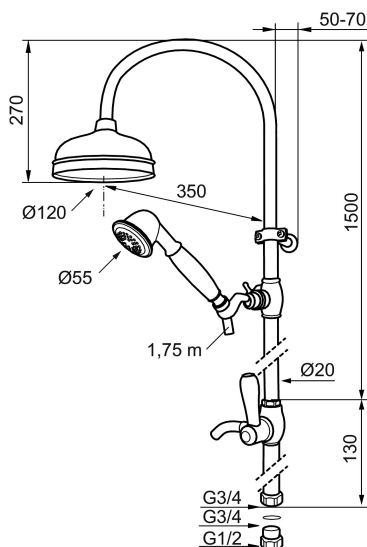

**Art.no.:** 130265.0065 **NRF-nummer:** 4294814

**Utførende:** Krom/Gull, G3/4

- Takdusjkopp Ø120 mm
- Metallslange 1,75 m, PVC/BPA-fri innerslange
- Dusjrøret kan kappes ved behov

Unike funksjoner

PRODUKTBESKRIVNING

## Reservedelsliste

NR.	ART. NO.	NRF-NUMMER	BESKRIVELSE
1	131183	4294776	Dusjkopp 120 mm
2	130802.AE	4294691	Hånddusj, krom
3	139830.ae		Hånddusjholder/glider Ø18, krom
4	139749.AE		Hånddusjholder/glider Ø20, krom
4	139749.0065AE		Hånddusjholder/glider Ø20, krom/gull
5	139835.AE	4294433	Dusjslange, 1,75 m, krom
6	130550.AE		Dusjrørsklammer Ø18–20 mm, L: 50–125 mm
7	139761		Dusjomkaster, komplett, krom
7	139761.0065		Dusjomkaster, komplett, krom/gull