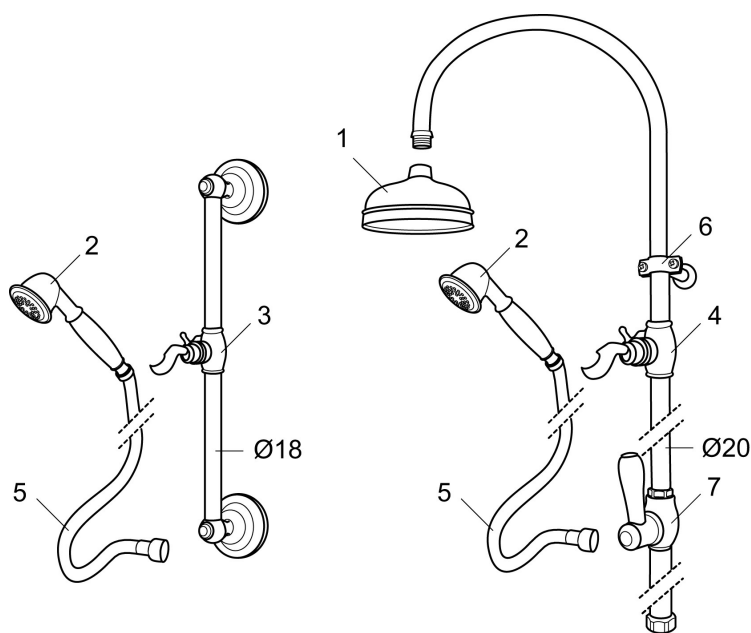

**Art.no.:** 130265.0065 **NRF-nummer:** 4294814

**Utførende:** Krom/Gull, G3/4

- Takdusjkopp Ø120 mm
- Metallslange 1,75 m, PVC/BPA-fri innerslange
- Dusjrøret kan kappes ved behov

Unike funksjoner

PRODUKTBESKRIVNING

## Reservedelsliste

NR.	ART. NO.	NRF-NUMMER	BESKRIVELSE
1	131183	4294776	Dusjkopp 120 mm
2	130802.AE	4294691	Hånddusj, krom
3	139830.ae		Hånddusjholder/glider Ø18, krom
4	139749.AE		Hånddusjholder/glider Ø20, krom
4	139749.0065AE		Hånddusjholder/glider Ø20, krom/gull
5	139835.AE	4294433	Dusjslange, 1,75 m, krom
6	130550.AE		Dusjrørsklammer Ø18–20 mm, L: 50–125 mm
7	139761		Dusjomkaster, komplett, krom
7	139761.0065		Dusjomkaster, komplett, krom/gull