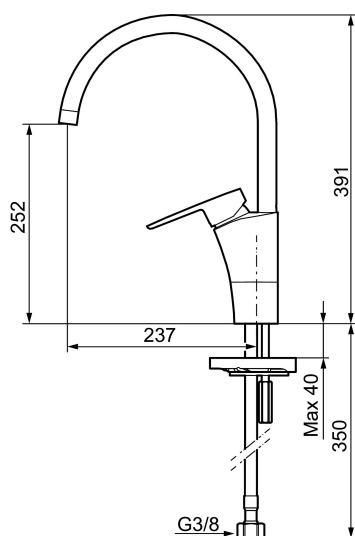

Etgrebsarmatur, Mora Cera K5

Køkkenet er i dag blevet til opholdsstue samt kreativt værksted for hele familien. Et moderne køkkenarmatur skal se godt ud, fungere fejlfrit og samtidigt bidrage til god hygiejne og høj sikkerhed. Der har vi fyldt Mora Cera med det man vil have i et køkken. Hensyn og kvalitet.

Artikel-nummer: 242101 VVS: 705890604 Flow 3 bar: 7,7 l/m

Beskrivelse: Krom, tilslutning G3/8

- Til køkkenvask.
- ESS (Energy Saving System).
- Med høj U-svingtud 60°, 85°, 110° eller 360° (begrænsningssæt for 60° eller 110° inkluderet).
- 237 mm fremspring.
- Soft Closing og keramisk kartusche.
- Indbygget temperatur- og flowbegrænser.
- Eco (Energi- og vandbesparende perlator).
- Flexible tilslutningsslanger.
- Godkendt af Svenska Reumatikerförbundet.
- Hulmål Ø32-37 mm.
- **5 års trykgaranti.**