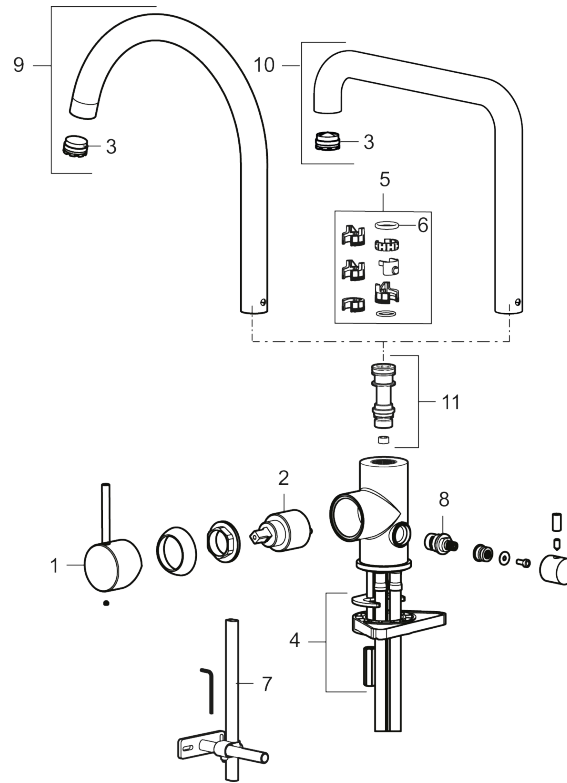

## MORA INXX II soft keittiöhana pk-venttiilein

**Tuote-nro:** 272151.12LD3 **Flow 3 bar:** 3,8 l/m

**Kuvaus:** Mattamusta, LEED/BREEAM-mukautettu

- Keraaminen säätökasetti: pitkä käyttöikä
- Lämpötilan- ja vesimäärän esisääto
- Apk-venttiilein (vain kylmään veteen)
- Juoksuputken rajoitus valittavissa 60°, 85°, 110° tai 360°
- Joustavat Soft PEX®- liitosletkut 3/8" liitosmutterilla
- Asennusreikä Ø34-37 mm

Ainutlaatuiset ominaisuudet

TUOTEKUVAUS

MORA INXX II soft keittiöhana  
pk-venttiilein

Tuote-nro: 272151.12LD3

Varaosalistaus

NRO.	MA-NRO	LM	KUVAUS
1	409700.AE		Käyttövipu täydellinen, kromattu
1	409700.12AE		Käyttövipu täydellinen, mattamusta
1	409700.22AE		Käyttövipu täydellinen, mattavalkoinen
1	409700.44AE		Käyttövipu täydellinen, mattaharma
1	409700.60AE		Käyttövipu täydellinen, kiiltävä messinki PVD
1	409700.62AE		Käyttövipu täydellinen, harjattu messinki PVD
1	409700.76AE		Käyttövipu täydellinen, harjattu nikkeli
2	409702.AE		Keraaminen säätöosa
3	S600230	6561291	Poresuutin M21,5 uk., Z
4	S600055		Kiinnityssarja
5	209565.AE		Juoksuputken rajoitinsarja
6	708843.AE		O-rengas (15,54 x 2,62), 2 kpl
7	409340.AE	6432210	Keittiöhanaan tukilevy
8	409707.AE		Pesukoneventtiilin tomiosa huoltoavaimin