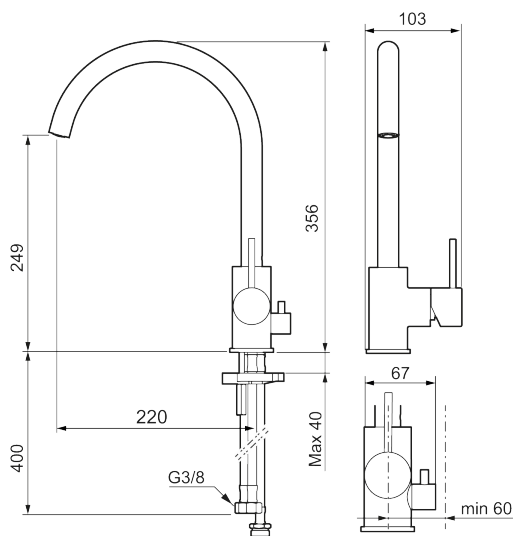

## MORA INXX II soft keittiöhana pk-venttiilein

**Tuote-nro:** 272151.12LD3 **Flow 3 bar:** 3,8 l/m

**Kuvaus:** Mattamusta, LEED/BREEAM-mukautettu

- Keraaminen säätökasetti: pitkä käyttöikä
- Lämpötilan- ja vesimäärän esisääto
- Apk-venttiilein (vain kylmään veteen)
- Juoksuputken rajoitus valittavissa 60°, 85°, 110° tai 360°
- Joustavat Soft PEX®- liitosletkut 3/8" liitosmutterilla
- Asennusreikä Ø34-37 mm

Ainutlaatuiset ominaisuudet

TUOTEKUVAUS

MORA INXX II soft keittiöhana  
pk-venttiilein

Tuote-nro: 272151.12LD3

Varaosalistaus

NRO.	MA-NRO	LM	KUVAUS
1	409700.AE		Käyttövipu täydellinen, kromattu
1	409700.12AE		Käyttövipu täydellinen, mattamusta
1	409700.22AE		Käyttövipu täydellinen, mattavalkoinen
1	409700.44AE		Käyttövipu täydellinen, mattaharma
1	409700.60AE		Käyttövipu täydellinen, kiiltävä messinki PVD
1	409700.62AE		Käyttövipu täydellinen, harjattu messinki PVD
1	409700.76AE		Käyttövipu täydellinen, harjattu nikkeli
2	409702.AE		Keraaminen säätöosa
3	S600230	6561291	Poresuutin M21,5 uk., Z
4	S600055		Kiinnityssarja
5	209565.AE		Juoksuputken rajoitinsarja
6	708843.AE		O-rengas (15,54 x 2,62), 2 kpl
7	409340.AE	6432210	Keittiöhanaan tukilevy
8	409707.AE		Pesukoneventtiilin tomiosa huoltoavaimin