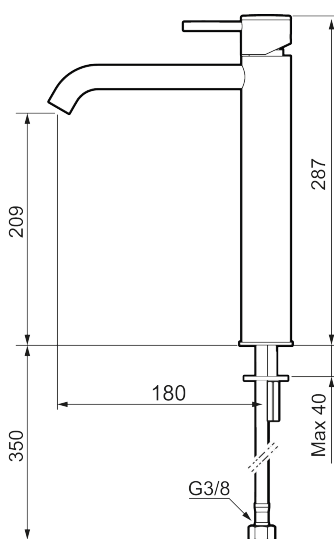

Unike funksjoner

Tilbakeslagssikring

MORA INXX II soft, high servantbatteri

INXX II servantkran finnes i tre ulike høyder der high er en høy kran tilpasset for en skålformet benkmontert vask. Med en holdbar mattgrå nyanse og servantkranens stilrene form, øker INXX II soft baderommets komfort og gir en følelse av kvalitet og eleganse. Blandebatteriet er testet og godkjent ut fra gjeldende byggeregler og det er energieffektivt, noe som innebærer at man får et lavere vann- og energiforbruk uten å gi avkall på komforten. Bunnventil finnes som tilbehør i samme nyanse.

Om serien

INXX II er en elegant og tidløs serie i en palett av nøye utvalgte nyanser. Kombinasjonen av høy kvalitet, stilren design og herlig komfort gjør den til den ultimate serien.

Art.no:	NRF-nummer:	Flow 3 bar:
273021.44CA	4290472	4,5 l/m
Utførende: Matt grå		

- Vannmengdebegrenser og temperatursperre
- Fleksible Soft PEX[®]-rør med 3/8" mutter