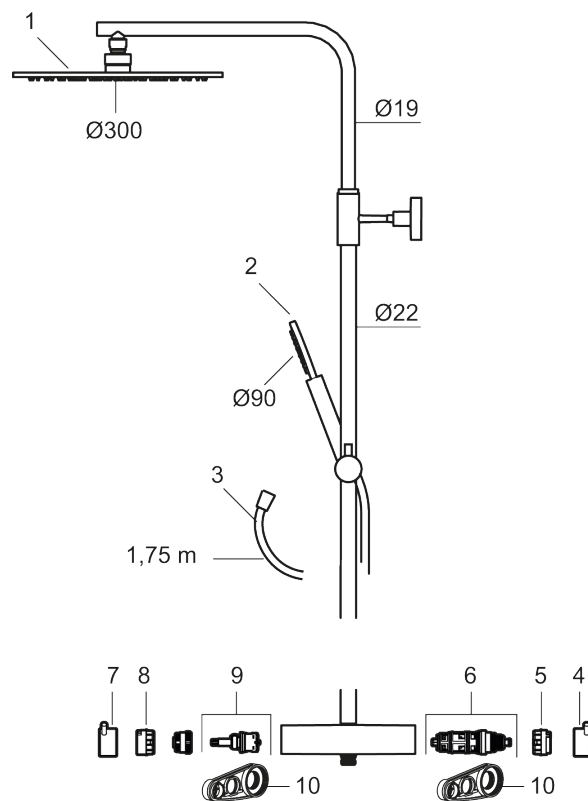

## Reservedelsliste

NR.	ART. NO.	NRF-NUMMER	BESKRIVELSE
1	130348	4295038	Dusjkopp Ø300 mm m/kuleledd, krom
1	130348.12	4295039	Dusjkopp Ø300 mm m/kuleledd, matt sort
1	130348.22	4295041	Dusjkopp Ø300 mm m/kuleledd, matt hvit

NR.	ART. NO.	NRF-NUMMER	BESKRIVELSE
1	130348.44	4295042	Dusjkopp Ø300 mm m/kuleledd, matt grå
1	130348.60	4295043	Dusjkopp Ø300 mm m/kuleledd, polert messing PVD
1	130348.62	4295044	Dusjkopp Ø300 mm m/kuleledd, børstet messing PVD
2	209575	4295032	Hånddusj, krom
2	209575.12	4295033	Hånddusj, matt sort
2	209575.22	4295034	Hånddusj, matt hvit
2	209575.44	4295035	Hånddusj, matt grå
2	209575.60	4295036	Hånddusj, polert messing PVD
2	209575.62	4295037	Hånddusj, børstet messing PVD
3	131170.AE	4295045	Dusjslange 1,75 m, krom
3	131170.12AE	4295046	Dusjslange 1,75 m, matt sort
3	131170.22AE	4295047	Dusjslange 1,75 m, matt hvit
3	131170.44AE	4295048	Dusjslange 1,75 m, matt grå
3	131170.60AE	4295049	Dusjslange 1,75 m, polert messing PVD
3	131170.62AE	4295051	Dusjslange 1,75 m, børstet messing PVD
4	409710.AE	4295018	Temperaturratt, krom
4	409710.12AE	4295019	Temperaturratt, matt sort
4	409710.22AE	4295021	Temperaturratt, matt hvit
4	409710.44AE	4295022	Temperaturratt, matt grå
4	409710.60AE	4295023	Temperaturratt, polert messing PVD
4	409710.62AE	4295024	Temperaturratt, børstet messing PVD
5	S600023	4294996	Sperrering for temperaturratt
6	S600019	4294992	Reguleringsinnmat inkl. verktøy
7	409711.AE	4295025	Avstengningsratt, krom
7	409711.12AE	4295026	Avstengningsratt, matt sort
7	409711.22AE	4295027	Avstengningsratt, matt hvit
7	409711.44AE	4295028	Avstengningsratt, matt grå
7	409711.60AE	4295029	Avstengningsratt, polert messing PVD
7	409711.62AE	4295031	Avstengningsratt, børstet messing PVD
8	S600022	4294995	Stoppring for mengderatt reversibelt
9	S600020	4294993	Keramisk kranoverdel, inkl. verktøy (dusjbatteri)
10	891096.AE	4294142	Serviceverktøy