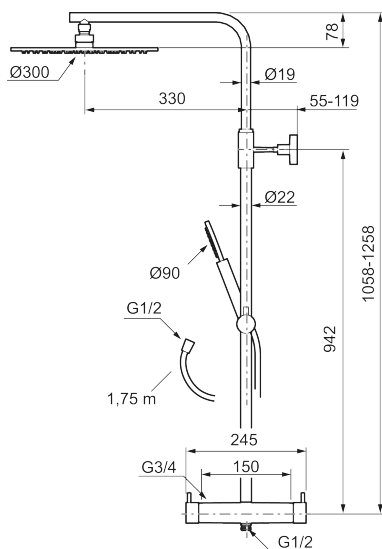

- Sikkerhetsbatteri med takdusj
- Trykk- og termostatstyrt
- Eco mengdeknapp
- Sperreknapp 38°C
- Med keramisk reversibel overdel
- Med tilbakeslagsventiler etter standard EN 1717
- Med antikalksystem "Easy Clean"
- Hånddusj 7,5 l/min og takdusj 11 l/min
- Metallslange 1,75 m, PVC/BPA-fri innerslange
- Justerbar stang