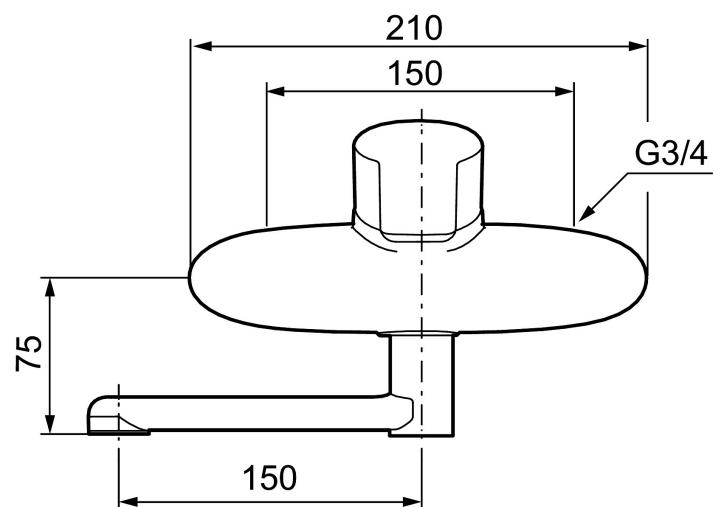

Unike funksjoner

Tilbakeslagssikring 

MORA CERA W5 ettgreps veggbatteri

Art.no.: 253151 NRF-nummer: 4290194

Utførende: Krom

- Mykstengende
- ESS (Energisparesystem)
- Vannmengdebegrenser og temperatursperre
- Mora Eco vannbesparende strålesamler
- 7 l/min ved 2-6 bar