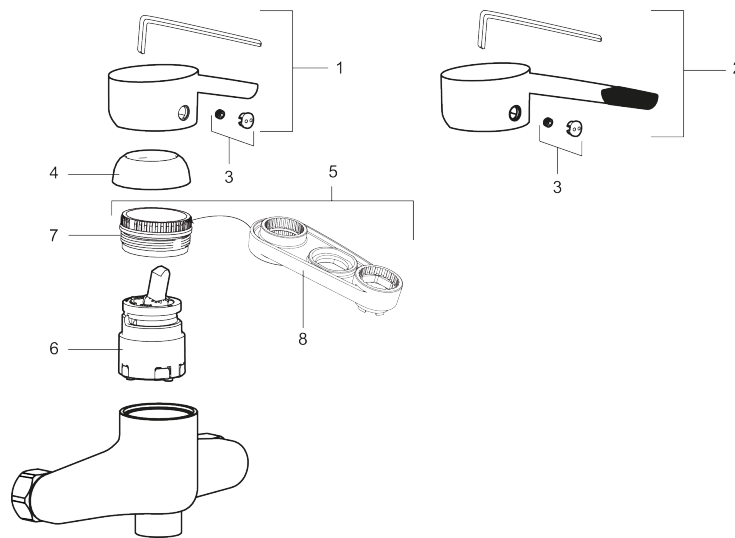

MORA MMIX W1 Wasch- /Spültisch- Einhebelmischer, Wandbatterie

Die Armaturenserie Mora MMix verbindet attraktives skandinavisches Design mit anspruchsvollster Mora-Technologie. Ihr Leistungsspektrum ist einzigartig: Sie spart Wasser und Energie, verhindert die Entstehung von Druckstößen im Trinkwassernetz und bietet aufgrund ihrer besonderen Kartuschen-Technologie eine besondere Leichtgängigkeit und eine lange Lebensdauer.

Artikel-Nr.: 731420.db

Ausführung: Chrom

Unique characteristics

- ESS (Energie-Spar-System)
- Mit Soft Closing zur Vermeidung von Druckstößen
- Einstellbare Mengen- und Temperaturbegrenzung
- **Ausläufe bitte separat bestellen (s. Kapitel: "Ausläufe")**

PRODUCT DESCRIPTION

MORA MMIX W1 Wasch- /Spültisch- Einhebelmischer, Wandbatterie

Die Armaturenserie Mora MMix verbindet attraktives skandinavisches Design mit anspruchsvollster Mora-Technologie. Ihr Leistungsspektrum ist einzigartig: Sie spart Wasser und Energie, verhindert die Entstehung von Druckstößen im Trinkwassernetz und bietet aufgrund ihrer besonderen Kartuschen-Technologie eine besondere Leichtgängigkeit und eine lange Lebensdauer.

Artikel-Nr.: 731420.db

Ersatzteilliste

NO.	ART.NR	AUSFÜHRUNG
1	409389.AE	Hebel, komplett
2	409390.AE	Care-Hebel, Länge 150 mm, komplett
3	409392.AE	Markierungsplättchen und Schraube für Hebel
4	409391.AE	Überwurfmutter
5	409393.AE	Befestigungsring für Einsatz, incl. Servicewerkzeug
6	S600273	Keramikkartusche, inkl. Servicewerkzeug
6	409405.AE	Keramikeinsatz (Turbo Jet), incl. Servicewerkzeug
7	439060.AE	Feststellnippell für Einsatz
8	891096.AE	Servicewerkzeug