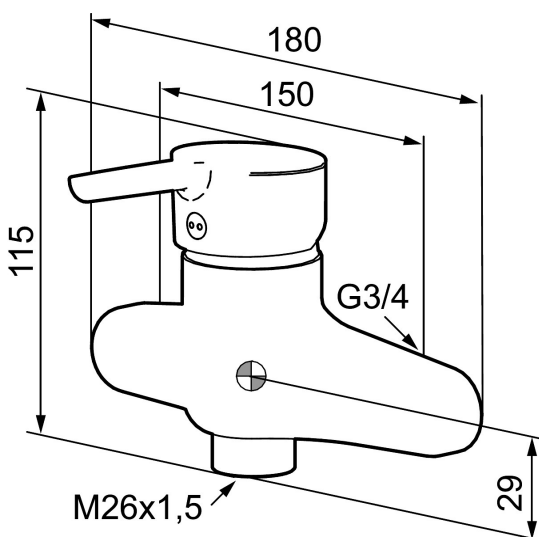

MORA MMIX W1 Wasch- /Spültisch- Einhebelmischer, Wandbatterie

Die Armaturenserie Mora MMix verbindet attraktives skandinavisches Design mit anspruchsvollster Mora-Technologie. Ihr Leistungsspektrum ist einzigartig: Sie spart Wasser und Energie, verhindert die Entstehung von Druckstößen im Trinkwassernetz und bietet aufgrund ihrer besonderen Kartuschen-Technologie eine besondere Leichtgängigkeit und eine lange Lebensdauer.

Artikel-Nr.: 731420.db

Ausführung: Chrom

Unique characteristics

- ESS (Energie-Spar-System)
- Mit Soft Closing zur Vermeidung von Druckstößen
- Einstellbare Mengen- und Temperaturbegrenzung
- **Ausläufe bitte separat bestellen (s. Kapitel: "Ausläufe")**

PRODUCT DESCRIPTION

MORA MMIX W1 Wasch- /Spültisch- Einhebelmischer, Wandbatterie

Die Armaturenserie Mora MMix verbindet attraktives skandinavisches Design mit anspruchsvollster Mora-Technologie. Ihr Leistungsspektrum ist einzigartig: Sie spart Wasser und Energie, verhindert die Entstehung von Druckstößen im Trinkwassernetz und bietet aufgrund ihrer besonderen Kartuschen-Technologie eine besondere Leichtgängigkeit und eine lange Lebensdauer.