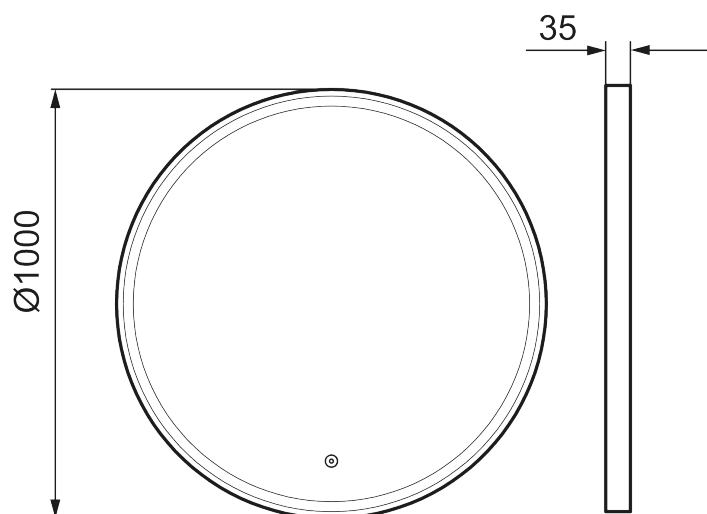

## MORA SOLO I, speil

Solo I er omgitt av en fin ramme i mattsvart aluminium, med en innvendig LED-stripe. Antidugg-funksjonen gjør speilet brukervennlig, samtidig som det har et stilrent og elegant design.

### Om serien

Et attraktivt rammedesign med touchstyrt bakkelysning i en allsidig speilpakke som enkelt kan tilpasses til ethvert badrom.

Art.no.: 953099.12

Utførende: Ø1000 mm

- Sort aluminiumsramme
- Energibesparende LED-belysning
- Smuss og ripebeskyttende glass med sikkerhetsfilm
- Anti-dugg
- Touch av/på
- Fast fargetemperatur 6400 K
- IP44-sertifisert, CE-merket
- Dybde: 35 mm